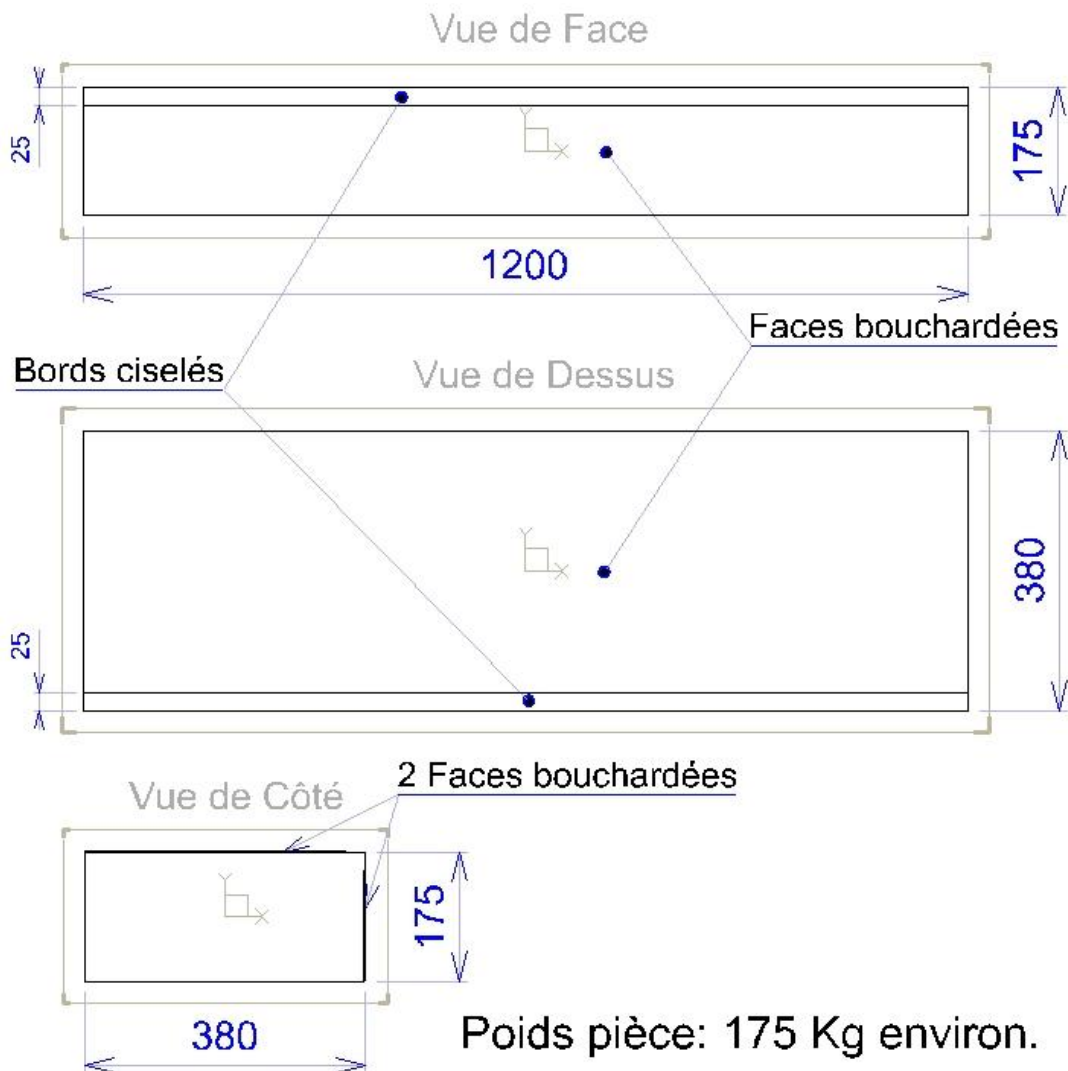

## MARCHE droite pleine

**Marche bouchardée 2 faces : 38 x 17.5 x 120 cm ( $\pm 5$  mm)**

Z. A. Rupt des Gouttes, Chemin des Fontenottes 21120 LUX FRANCE  
Tél. : 00 33 (0)3 80 75 22 22 – Fax : 00 33 (0)3 80 75 22 11  
eMail : [servicecommercial-alentour@orange.fr](mailto:servicecommercial-alentour@orange.fr)  
Site Internet : <http://pierre-alentour.fr>