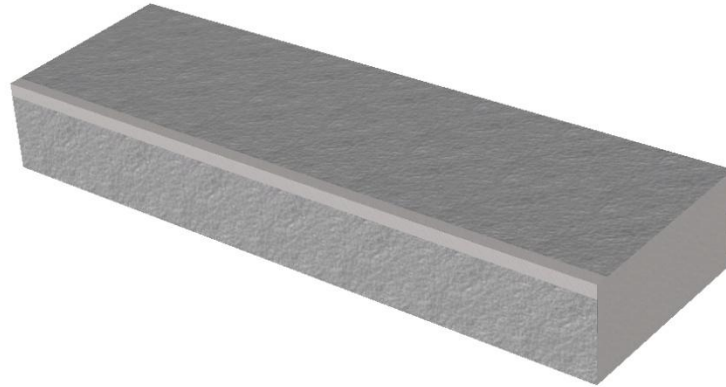

## MARCHE droite pleine

**Marche bouchardée 2 faces : 38 x 17.5 x 120 cm ( $\pm 5$  mm)**

Z. A. Rupt des Gouttes, Chemin des Fontenottes 21120 LUX FRANCE  
Tél. : 00 33 (0)3 80 75 22 22 – Fax : 00 33 (0)3 80 75 22 11  
eMail : [servicecommercial-alentour@orange.fr](mailto:servicecommercial-alentour@orange.fr)  
Site Internet : <http://pierre-alentour.fr>