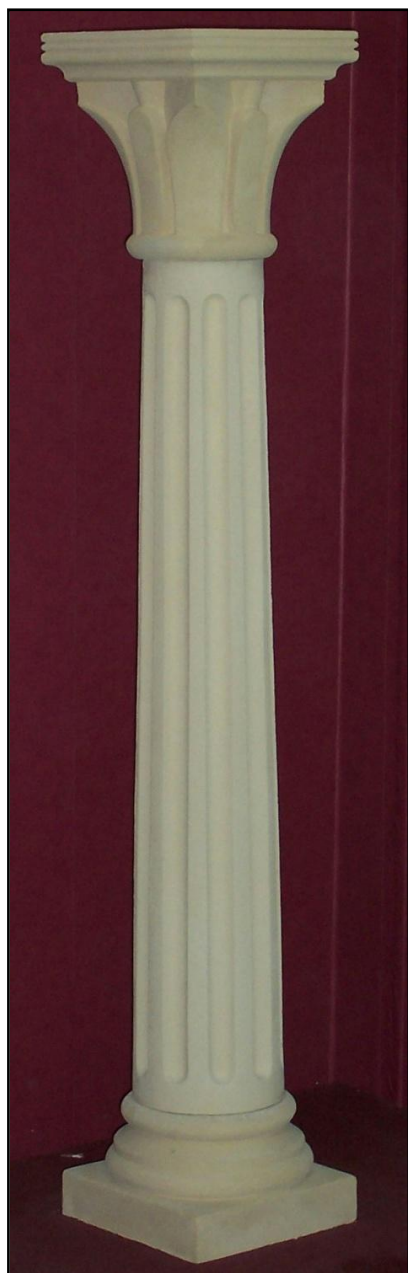

Colonnette
Cannelée
Composite « *Maya* »

Colonne décorative conique Non porteuse:
ø 14-18 - H. 138 cm en 3 éléments

Colonne centrale H. 98 cm

Base carrée 25 x 25 x 15 cm

Chapiteau composite 25 x 25 x 25 cm ($\pm 0,5$ cm)

Poids pièce : 80 Kg environ.