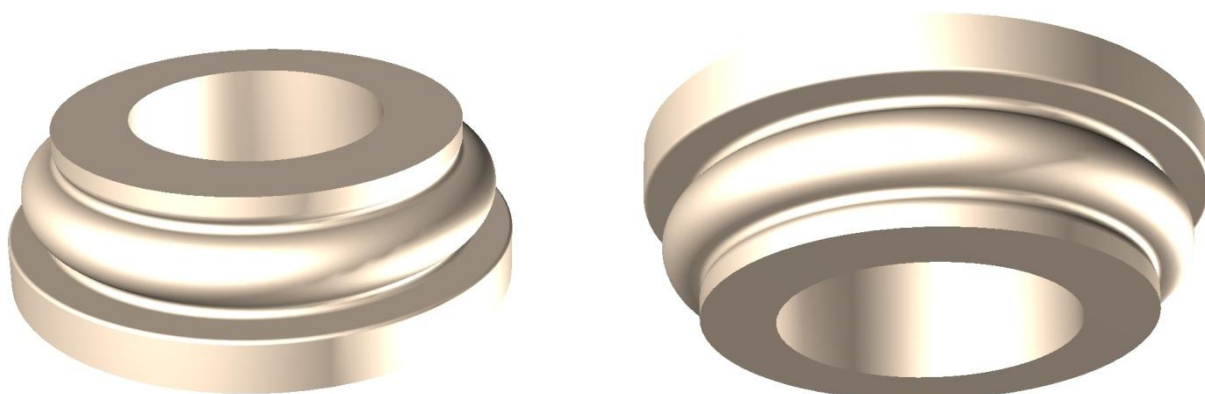

ALENTOUR

FABRICATION
FRANÇAISE

Base
de colonne
ou Chapiteau rond

Base / Chapiteau $\varnothing 32 / \varnothing 41$ x H.12.5 cm

Poids pièce : 19 Kg.

Z. A. Rupt des Gouttes, Chemin des Fontenottes 21120 LUX FRANCE