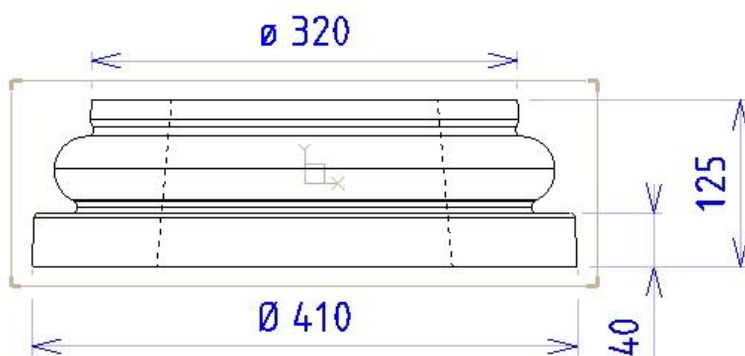

ALENTOUR

FABRICATION
FRANÇAISE

Base
de colonne
ou Chapiteau rond

Base / Chapiteau $\varnothing 32 / \varnothing 41$ x H.12.5 cm

Poids pièce : 19 Kg.

Z. A. Rupt des Gouttes, Chemin des Fontenottes 21120 LUX FRANCE