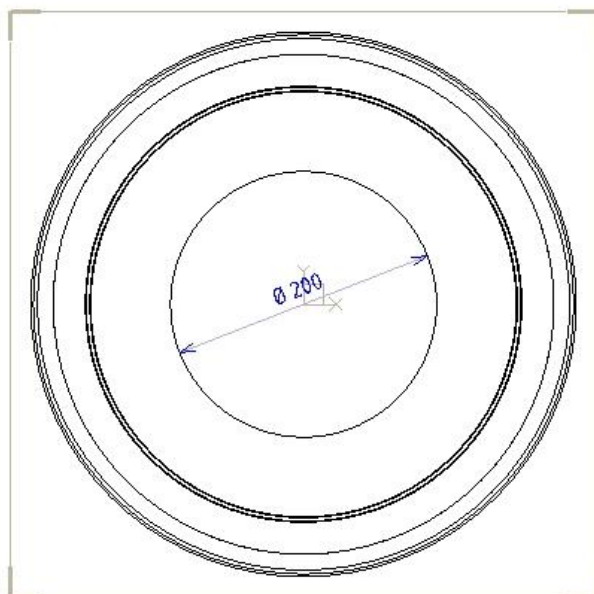

ALENTOUR

FABRICATION
FRANÇAISE

Base
de colonne
ou Chapiteau rond

Base / Chapiteau $\varnothing 32 / \varnothing 41$ x H.12.5 cm

Poids pièce : 19 Kg.

Z. A. Rupt des Gouttes, Chemin des Fontenottes 21120 LUX FRANCE