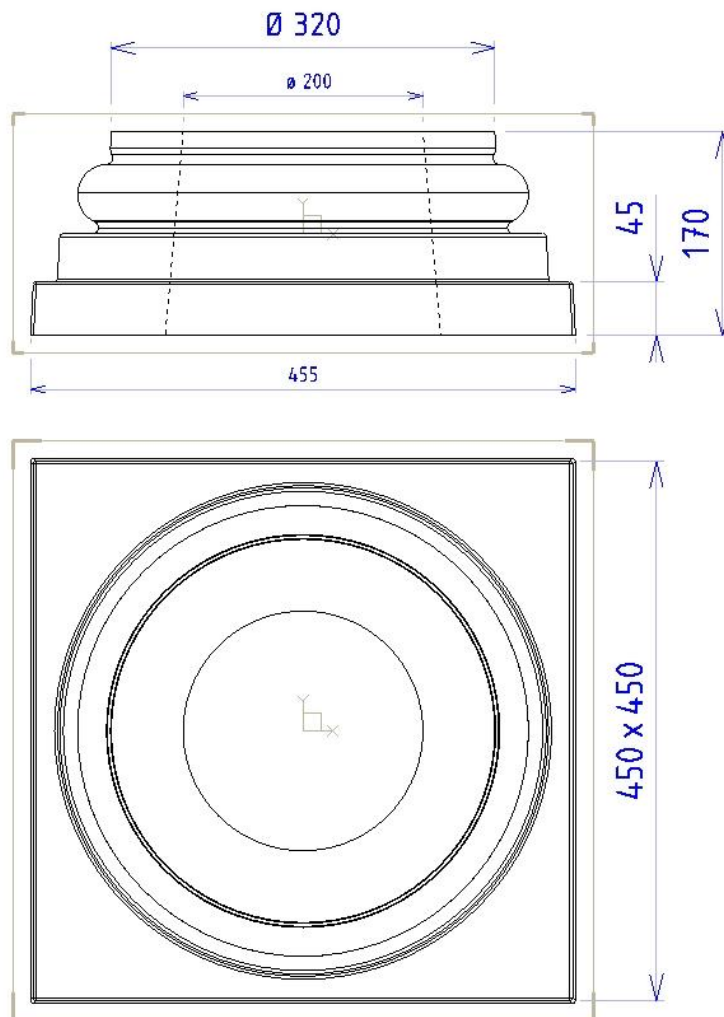

Base-Embase / Chapiteau Ø 32 / 45 x 45 x H.17 cm

Poids pièce : 36 Kg.