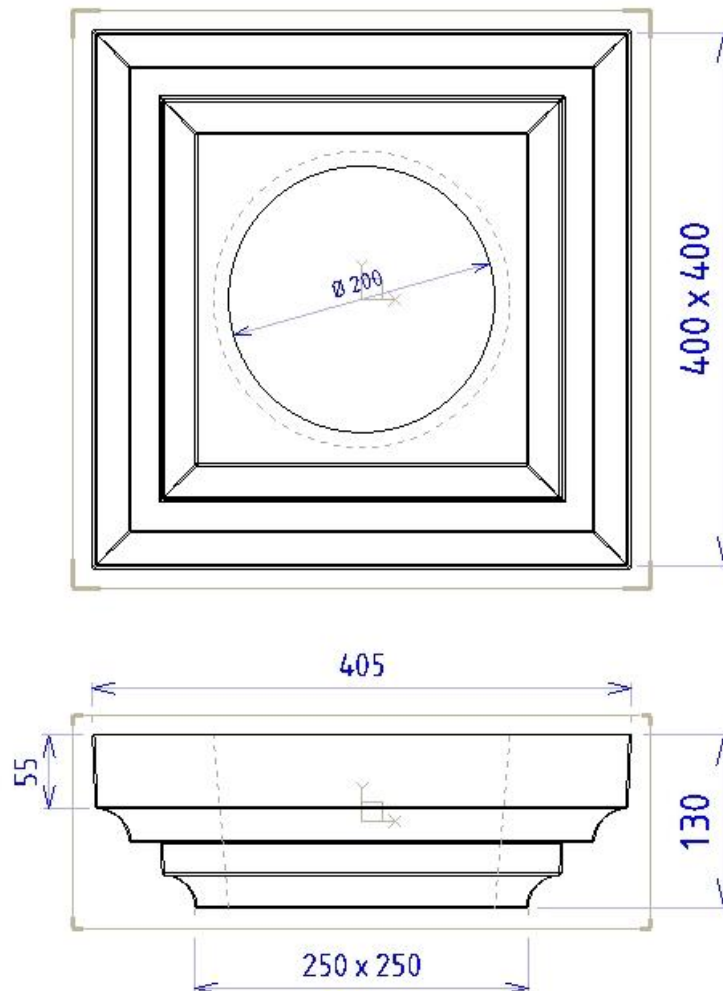

Pour Déco d'angle et encadrement  
ou pilier de 20/25

**Chapiteau carré : 25x25 / 40x40 x 13 cm**

Poids pièce : 26 Kg.