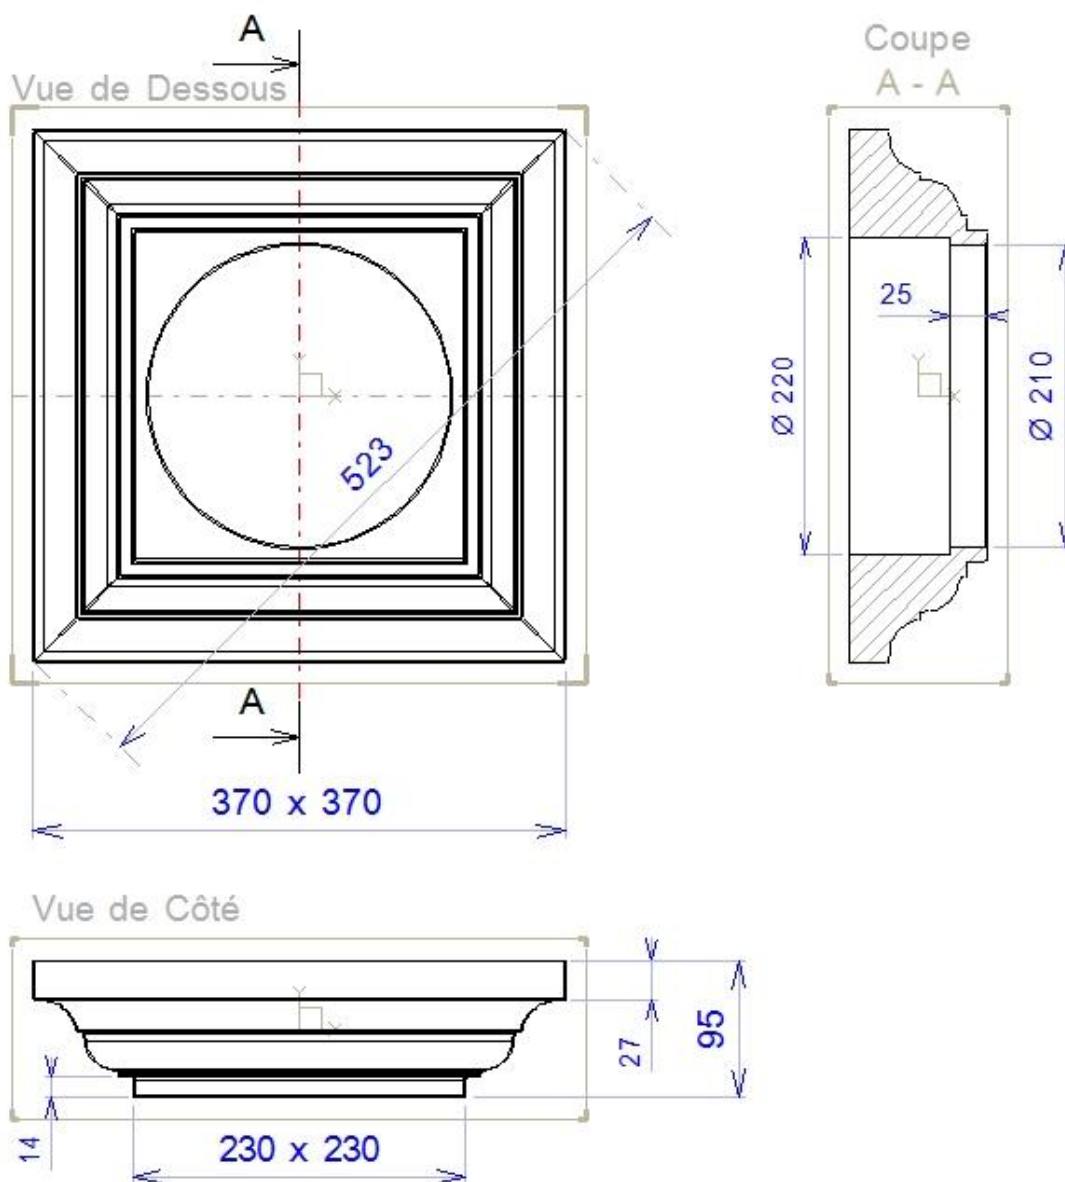

23x23 / 37x37 x 9.5 cm

En déco d'angle et encadrement,

ou pour pilier de 20

Poids pièce : 13 Kg.