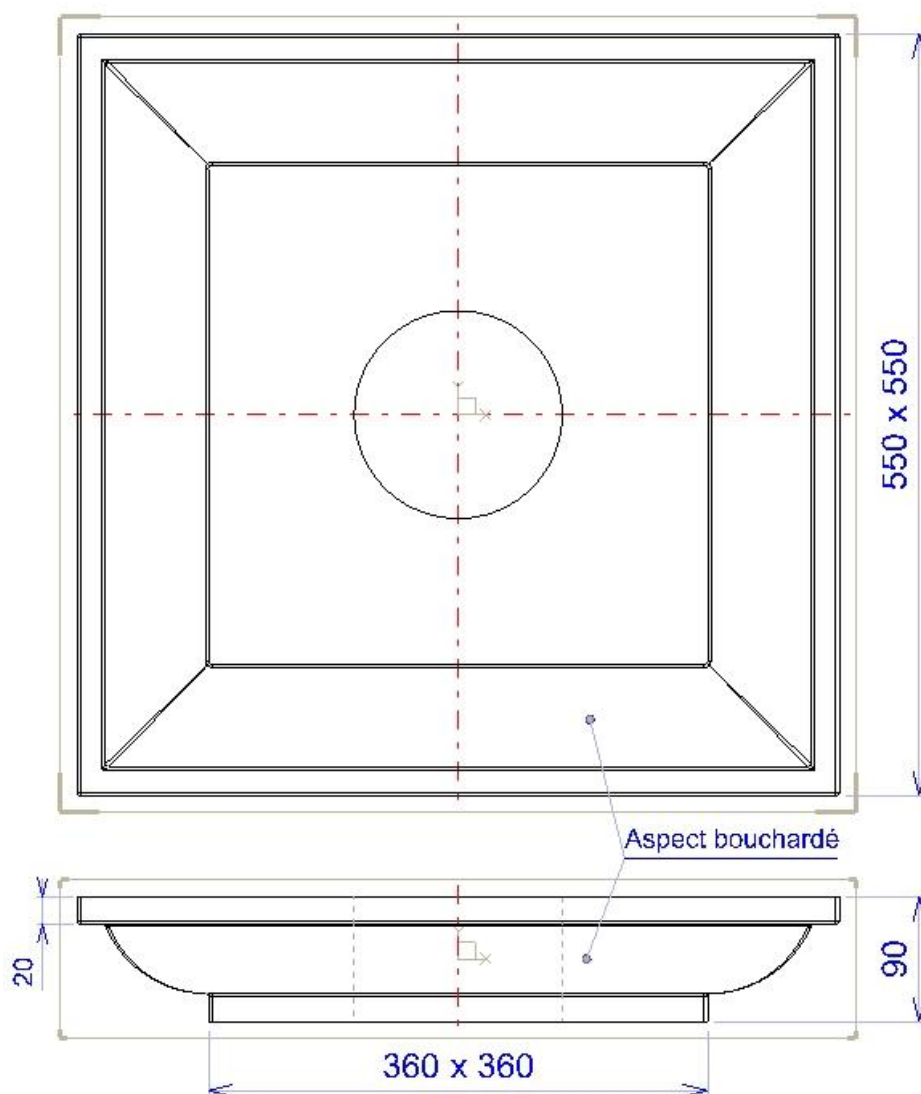

**Chapiteau aspect bouchardé : 36x36 / 55x55 x 9 cm**

Pour Piliers de 33 à 35

Poids pièce : 40 Kg.