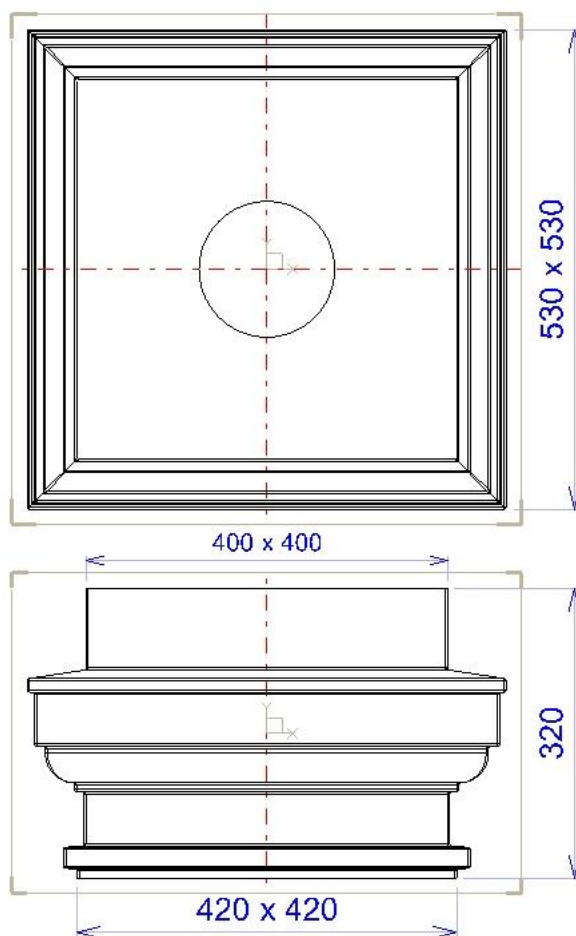

**Chapiteau aspect bouchardé : 42x42 / 53x53 x 32 cm**

**Pour Piliers de 40**

**Poids pièce : 130 Kg.**