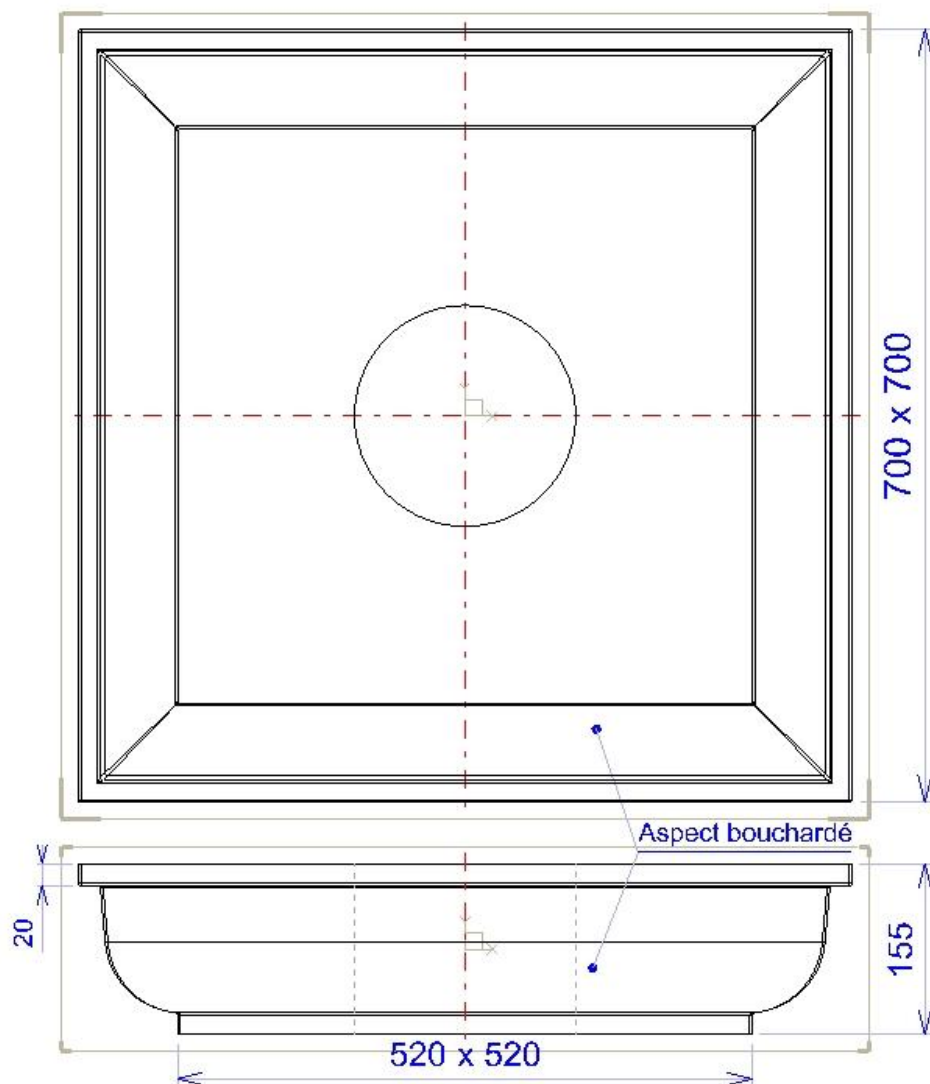

Chapiteau aspect bouchardé : 52x52 / 70x70 x 15 cm

Pour Piliers de 50

Poids pièce : 125 Kg.