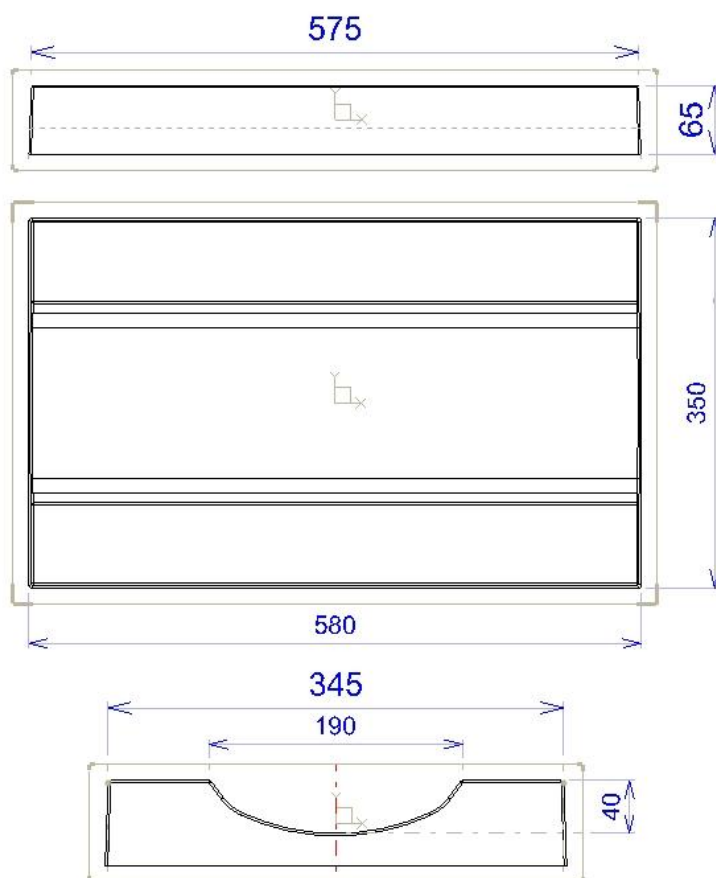

Caniveau de ruelle

DECO *Alentour*

**Caniveau 57.5 x 34,5 x 6.5 cm**

Poids Pièce : 22 KG.