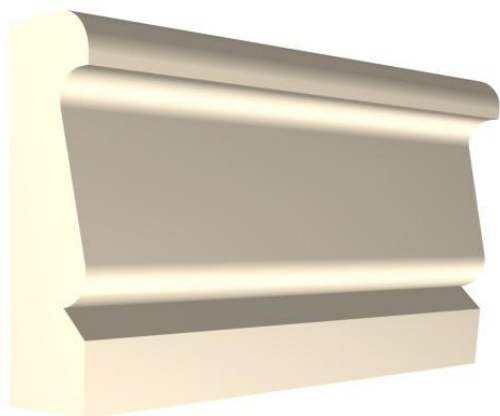

Bordure de Jardinière et Massif

DECO *Alentour*

Élément droit : **100 x 50 x 15 cm**

Poids Pièce : 150 Kg.

Z. A. Rupt des Gouttes, Chemin des Fontenottes 21120 LUX FRANCE

Tél. : 00 33 (0)3 80 75 22 22 – Fax : 00 33 (0)3 80 75 22 11