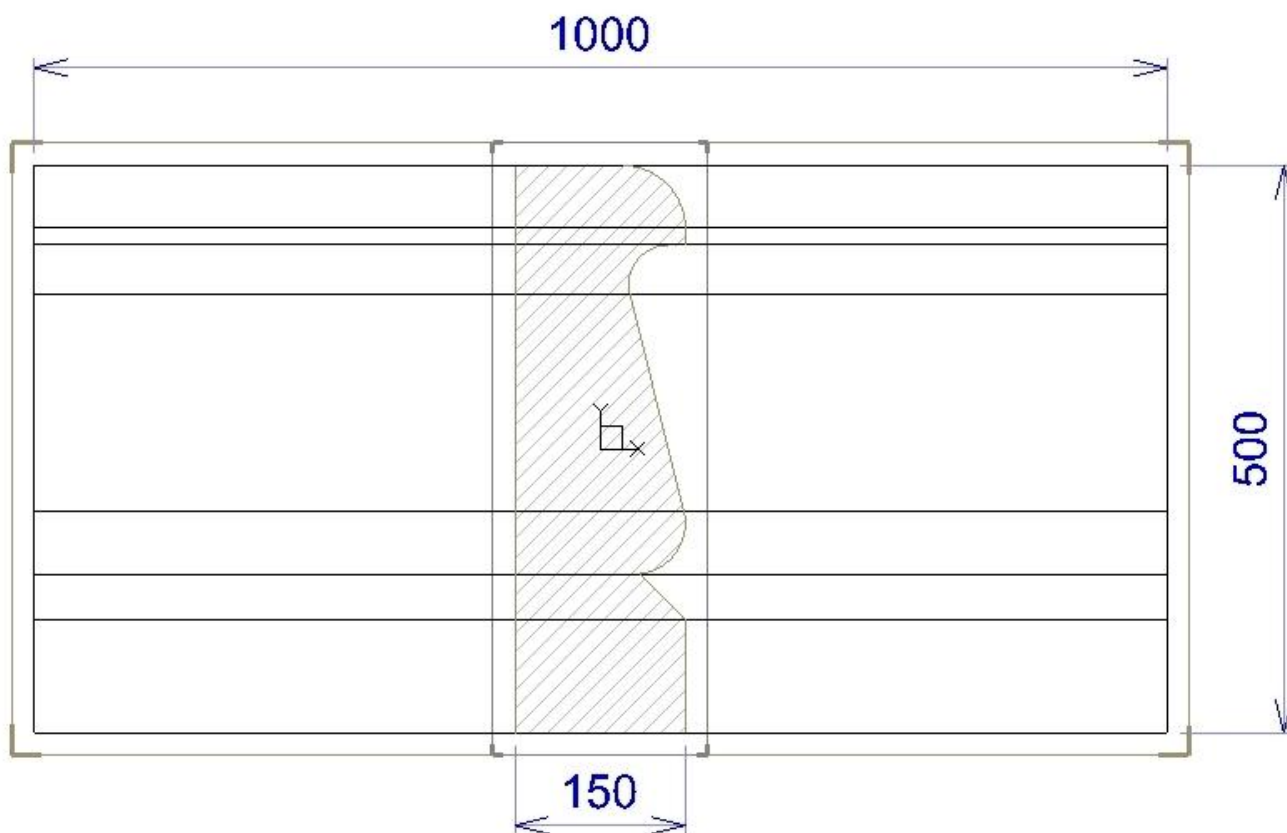

Bordure de Jardinière et Massif

DECO *Alentour*

Élément droit : **100 x 50 x 15 cm**

Poids Pièce : 150 Kg.

Z. A. Rupt des Gouttes, Chemin des Fontenottes 21120 LUX FRANCE

Tél. : 00 33 (0)3 80 75 22 22 – Fax : 00 33 (0)3 80 75 22 11