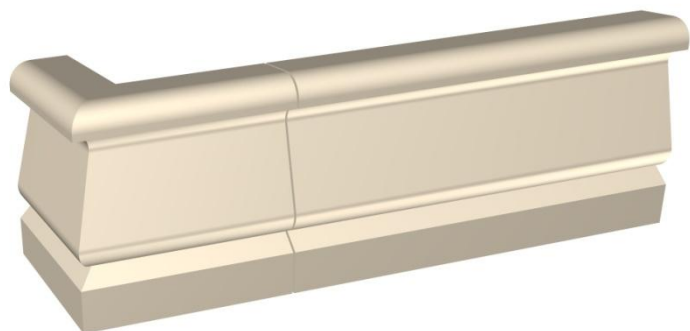

Bordure de Jardinière et Massif

DECO *Alentour*

Élément droit : **100 x 50 x 15 cm**

Poids Pièce : 150 Kg.

Z. A. Rupt des Gouttes, Chemin des Fontenottes 21120 LUX FRANCE

Tél. : 00 33 (0)3 80 75 22 22 – Fax : 00 33 (0)3 80 75 22 11