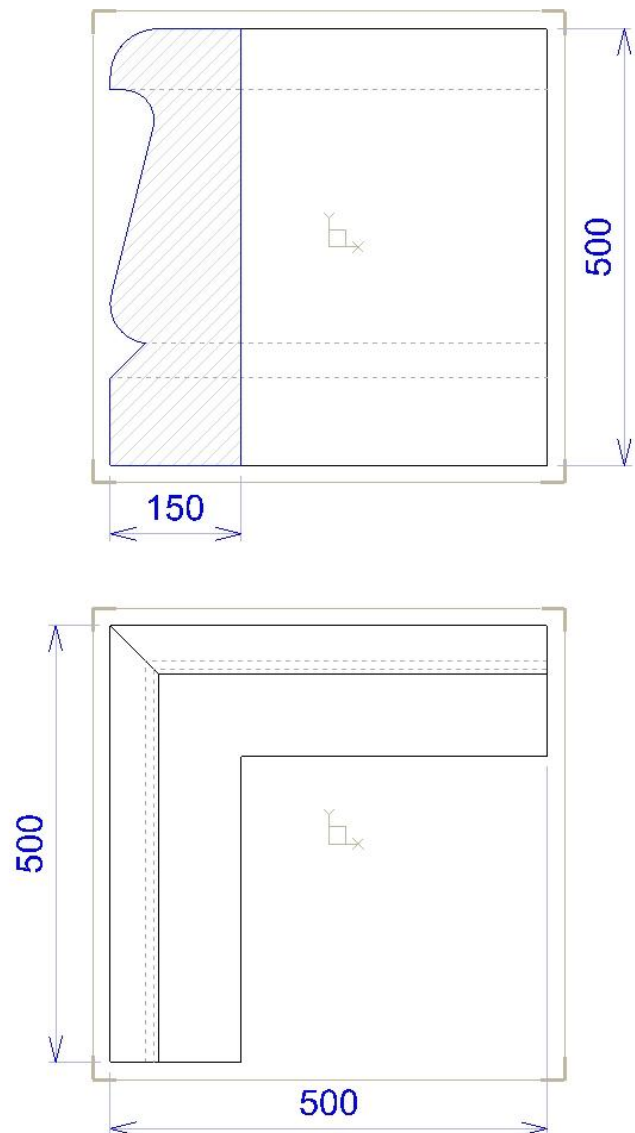

Bordure de Jardinière et Massif

DECO *Alentour*

Angle sortant 90° : 50 x 50 x 50 x 15 cm

Poids Pièce : 120 Kg.