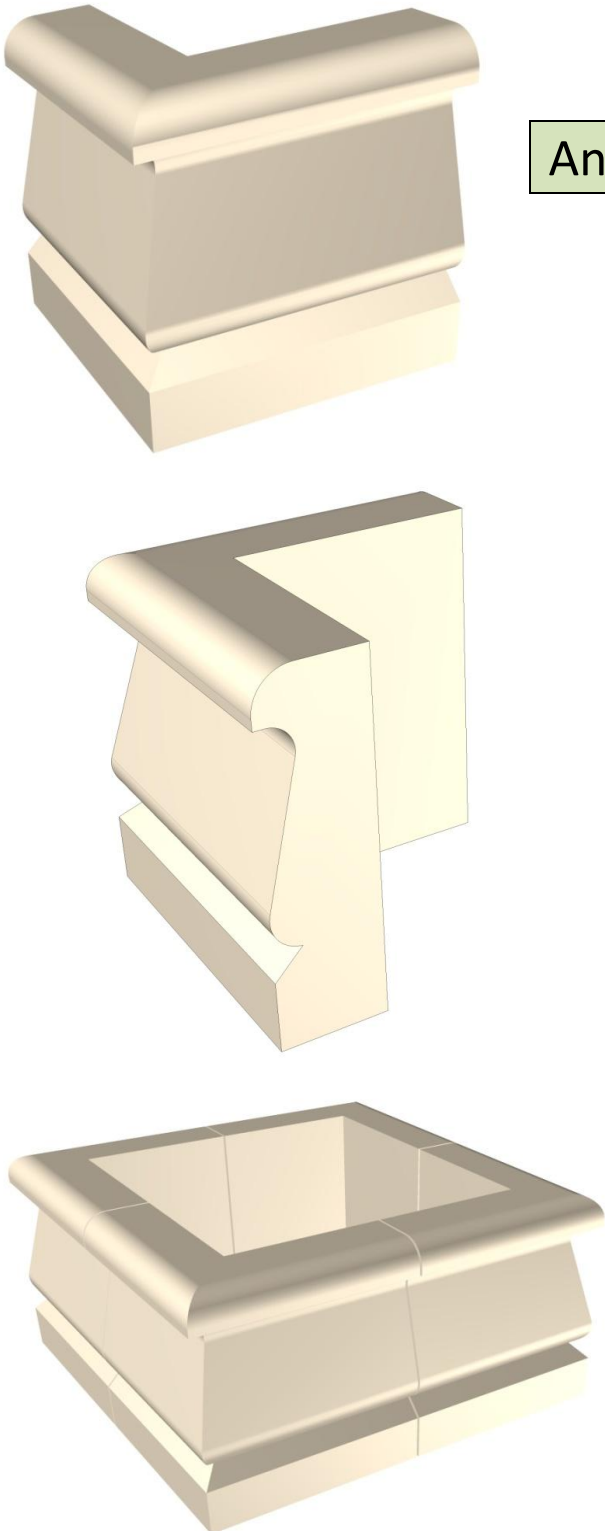

Bordure de Jardinière et Massif

DECO *Alentour*

Angle sortant 90° : 50 x 50 x 50 x 15 cm

Poids Pièce : 120 Kg.