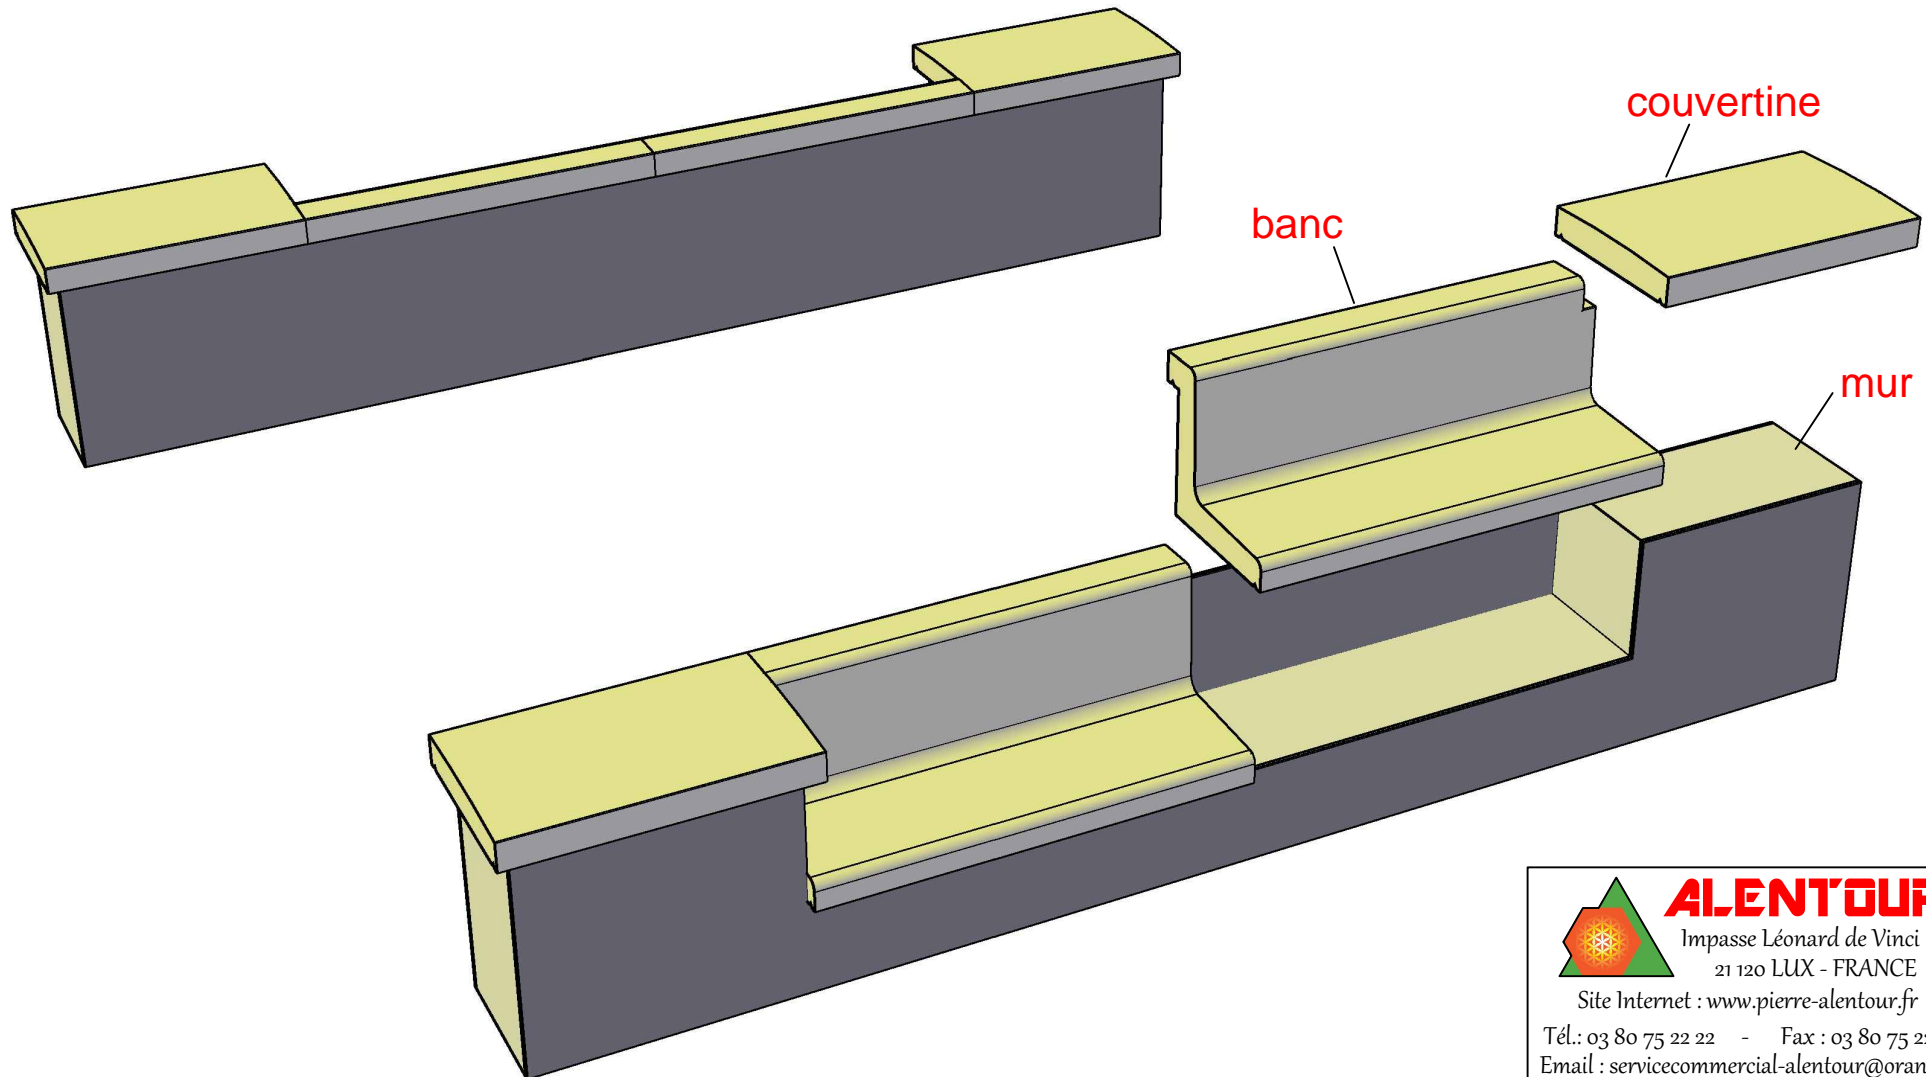

## Exemple de banc pour mur de 50

**ALENTOUR**  
 Impasse Léonard de Vinci  
 21 120 LUX - FRANCE  
 Site Internet : [www.pierre-alentour.fr](http://www.pierre-alentour.fr)  
 Tél.: 03 80 75 22 22 - Fax : 03 80 75 22 11  
 Email : [servicecommercial-alentour@orange.fr](mailto:servicecommercial-alentour@orange.fr)