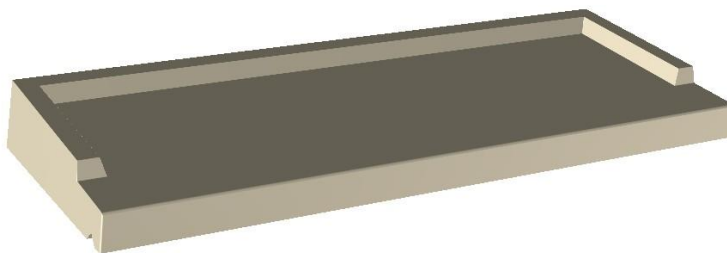

ALENTOUR

FABRICATION
FRANÇAISE

APPUI FENETRE
Gamme *Tradition*

APPUI de 280 pour : Fenêtre à vantaux

POSE sur AGGLO. de 20 sans isolation

(Conforme au règlement du DTU sous réserve d'une pose avec pente mini de 8 %)