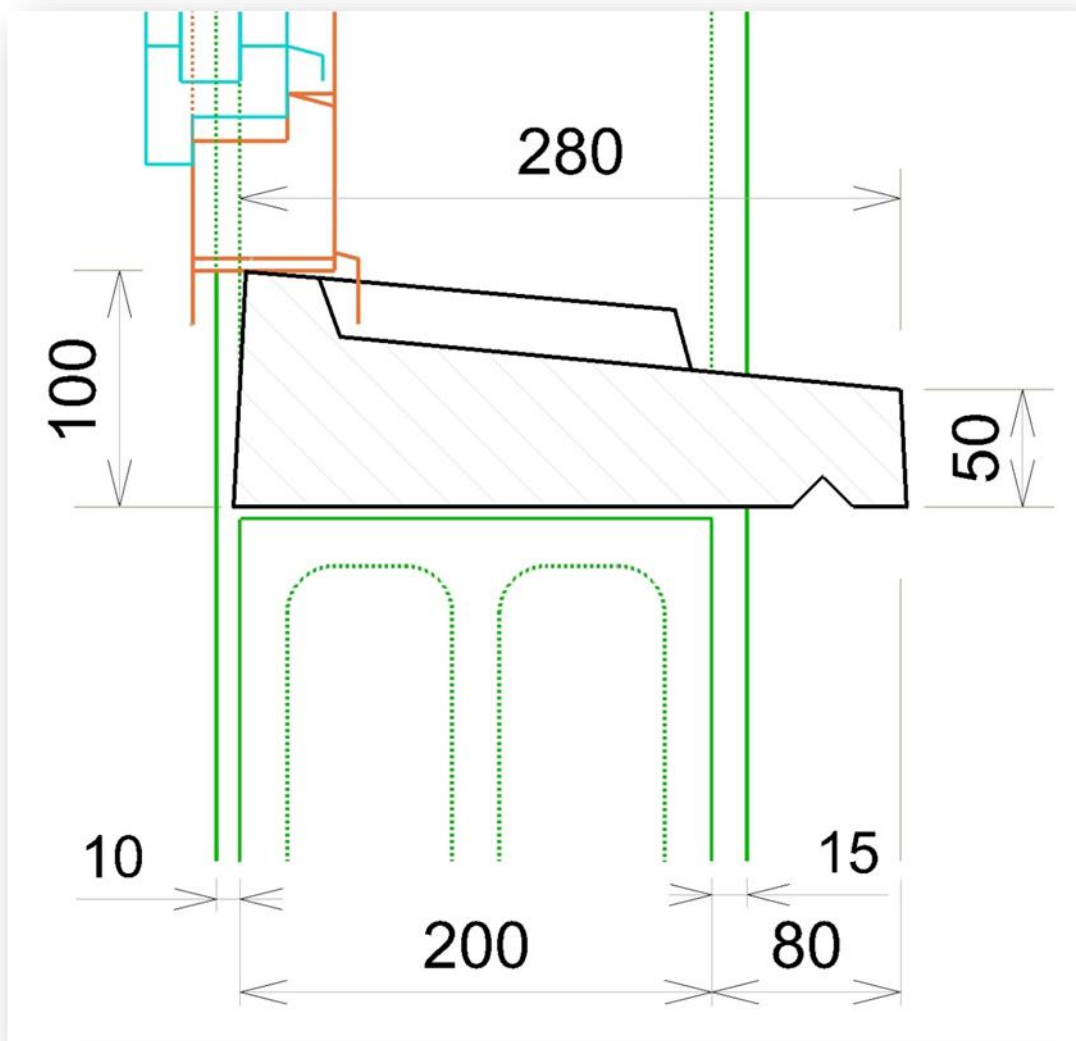

ALENTOUR

FABRICATION
FRANÇAISE

APPUI FENETRE
Gamme *Tradition*

APPUI de 280 pour : Fenêtre à vantaux

POSE sur AGGLO. de 20 sans isolation

(Conforme au règlement du DTU sous réserve d'une pose avec pente mini de 8 %)