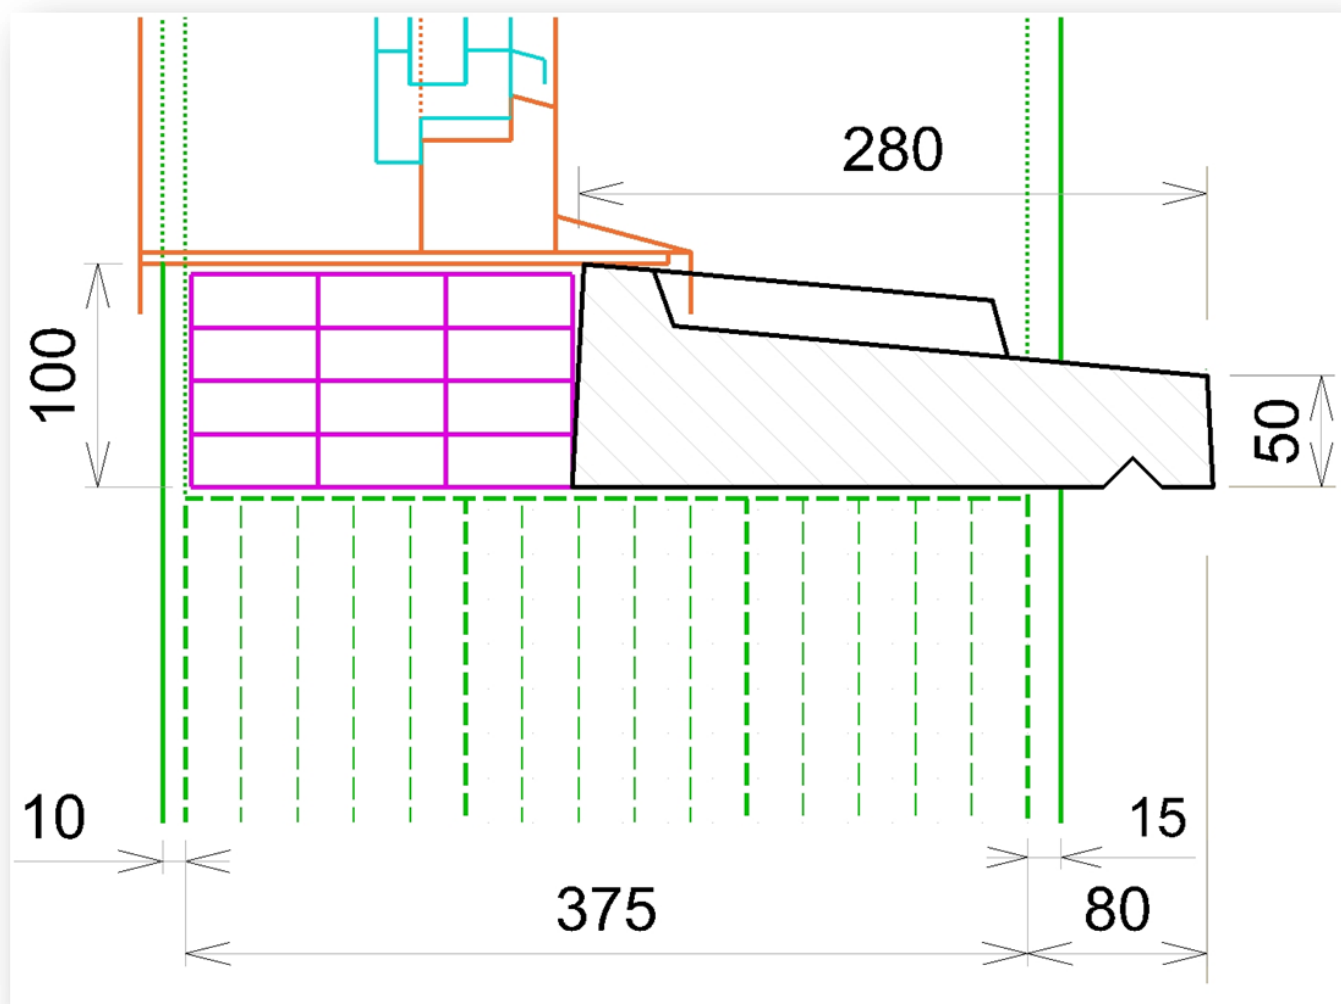

APPUI de **280** pour : Fenêtre à vantaux

POSE sur Brique de 37,5 sans isolation supplémentaire

Tolérance + ou - 3 mm.

(Conforme au règlement du DTU sous réserve d'une pose avec pente mini de 8 %)

Z. A. Rupt des Gouttes, Chemin des Fontenottes 21120 LUX FRANCE