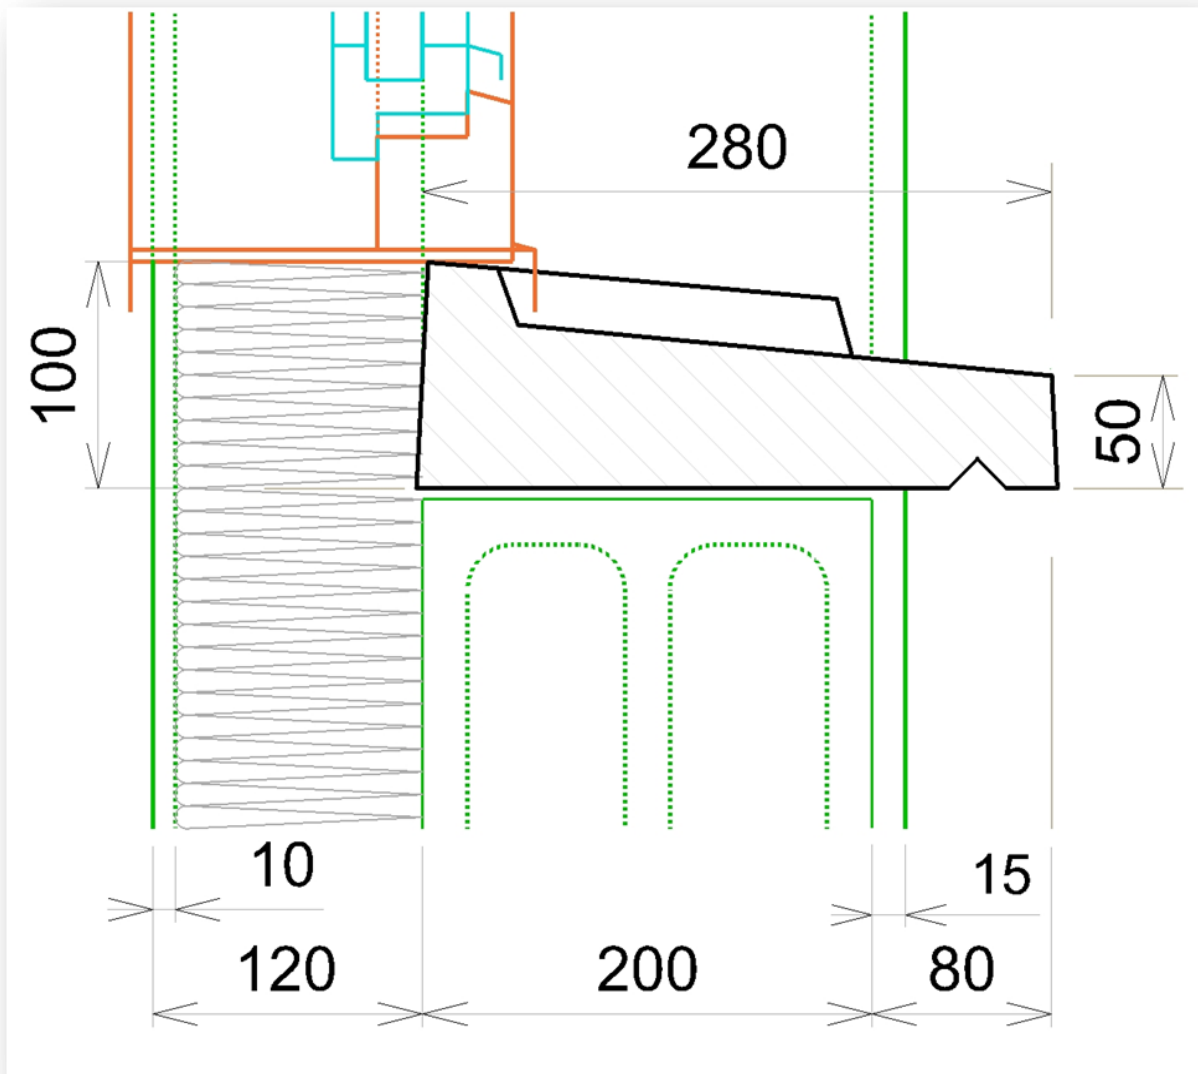

ALENTOUR

FABRICATION
FRANÇAISE

APPUI FENETRE
Gamme *Tradition*

APPUI de **280** pour : Fenêtre à vantaux

POSE sur AGGLO. de 20 avec isolation et fenêtre «en tunnel»

Tolérance + ou - 3 mm.

(Conforme au règlement du DTU sous réserve d'une pose avec pente mini de 8 %)

TRAD.01-APS-A.28-040à160