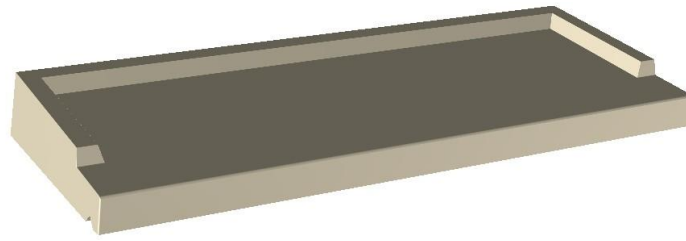

ALENTOUR

FABRICATION
FRANÇAISE

APPUI FENETRE
Gamme *Tradition*

APPUI de **280** pour : Fenêtre à vantaux

POSE sur AGGLO. de 20 avec isolation et fenêtre «en tunnel»

Tolérance + ou - 3 mm.

(Conforme au règlement du DTU sous réserve d'une pose avec pente mini de 8 %)