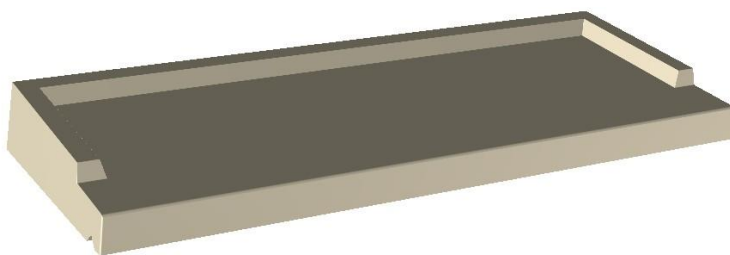

ALENTOUR

FABRICATION
FRANÇAISE

APPUI FENETRE
Gamme *Tradition*

APPUI de 280 pour : Fenêtre à vantaux

POSE sur Béton Cellulaire de 25 sans isolation supplémentaire

Tolérance + ou - 3 mm.

(Conforme au règlement du DTU sous réserve d'une pose avec pente mini de 8 %)