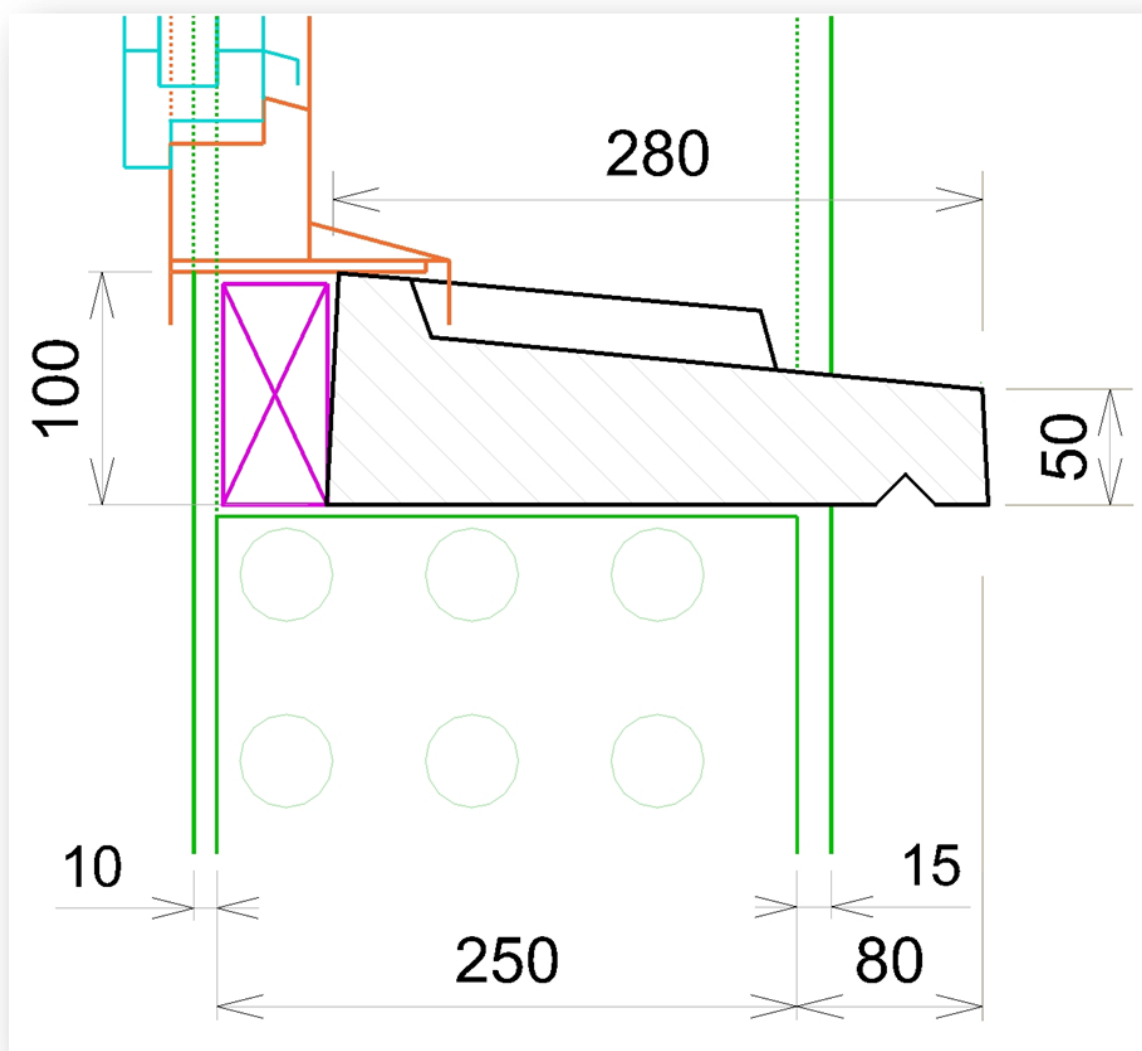

ALENTOUR

FABRICATION
FRANÇAISE

APPUI FENETRE
Gamme *Tradition*

APPUI de 280 pour : Fenêtre à vantaux

POSE sur Béton Cellulaire de 25 sans isolation supplémentaire

Tolérance + ou - 3 mm.

(Conforme au règlement du DTU sous réserve d'une pose avec pente mini de 8 %)