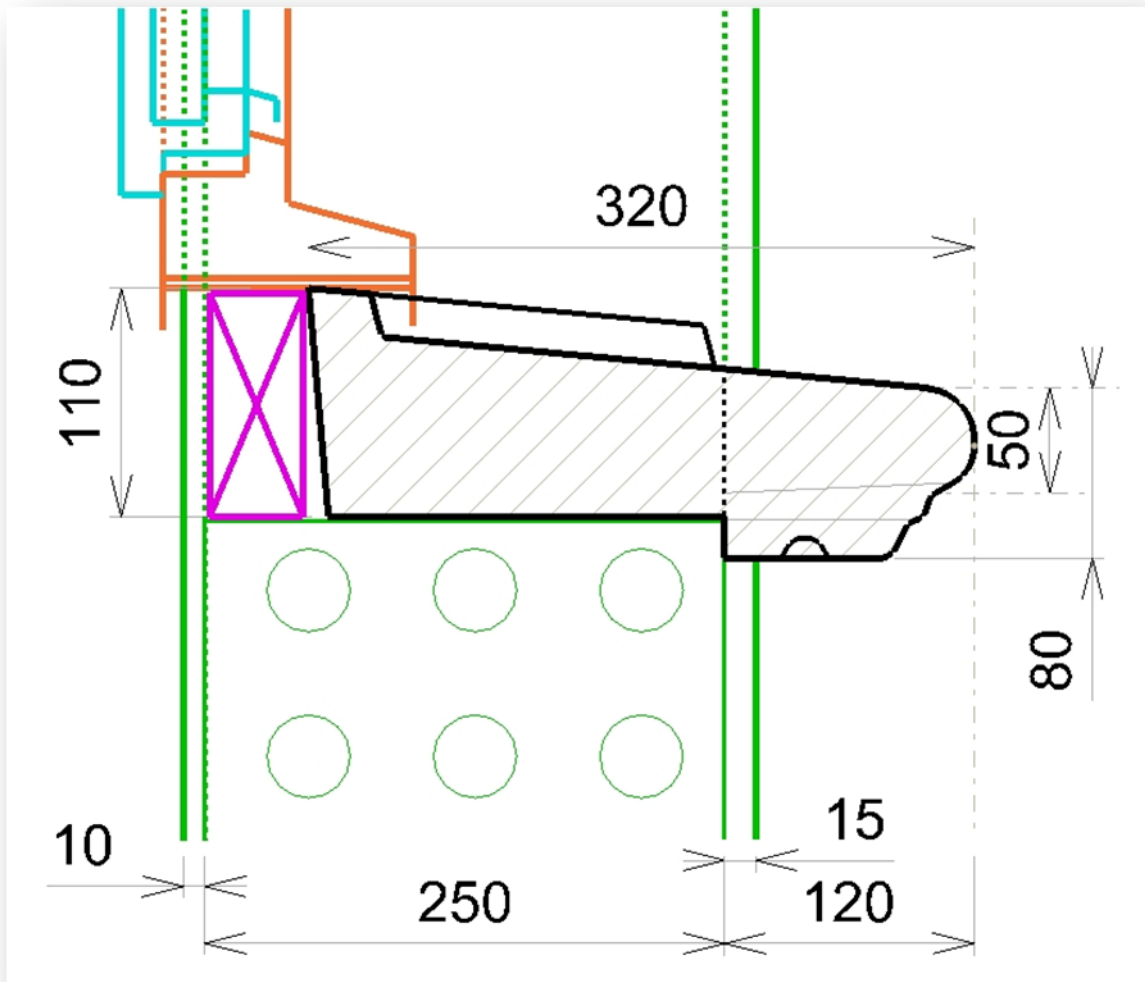

# ALENTOUR

FABRICATION  
FRANÇAISE

APPUI FENETRE  
Gamme *Provence*

**APPUI de 320 pour: Fenêtre à vantaux**

**Pose sur béton cellulaire de 25 cm sans isolation supplémentaire**

(Conforme au Règlement du DTU sous réserve d'une pose avec pente 10 % mini.). Tolérance + ou - 3 mm.