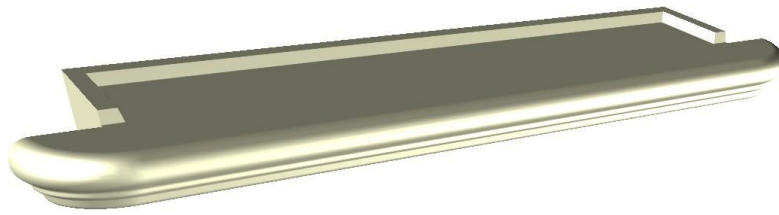

# ALENTOUR

FABRICATION  
FRANÇAISE

APPUI FENETRE  
Gamme *Provence*

**APPUI de 320 pour: Fenêtre à vantaux**

**Pose sur béton cellulaire de 25 cm sans isolation supplémentaire**

(Conforme au Règlement du DTU sous réserve d'une pose avec pente 10 % mini.). Tolérance + ou - 3 mm.