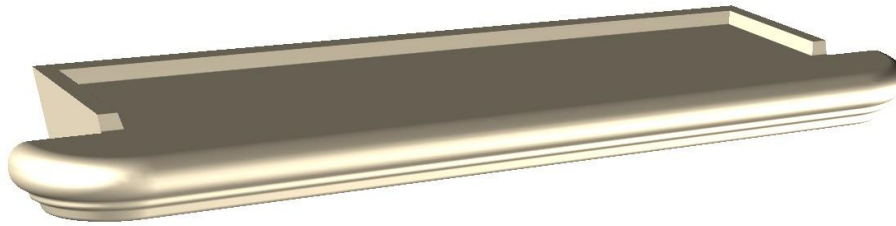

# ALENTOUR

FABRICATION  
FRANÇAISE

## APPUI FENETRE

Gamme *Provence*

**APPUI de 390 pour : Fenêtre à vantaux**

**Pose sur Béton Cellulaire de 30 cm**

(Pose conseillée avec pente 10 %).

Tolérance + ou - 3 mm.

Z. A. Rupt des Gouttes, Chemin des Fontenottes 21120 LUX FRANCE