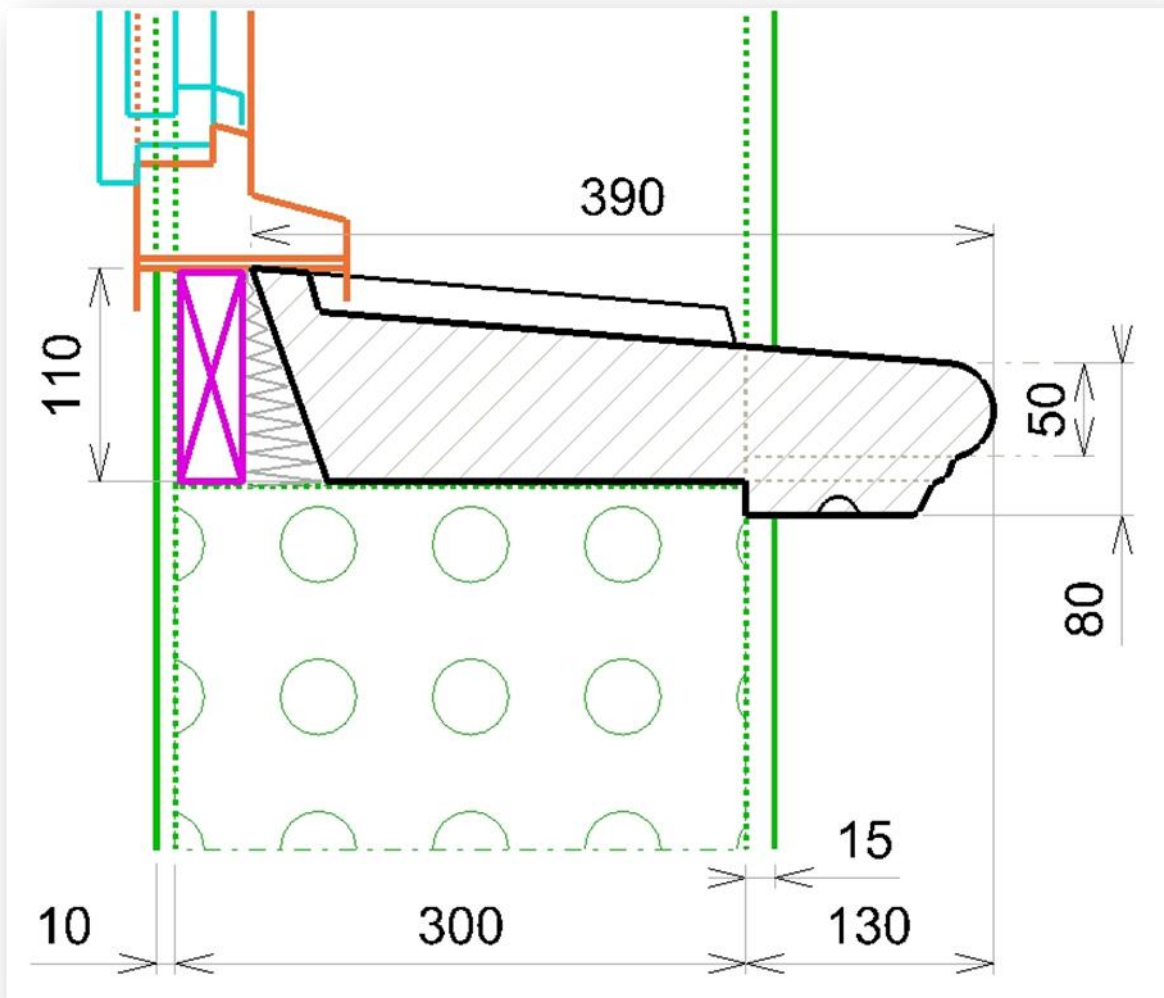

## APPUI FENETRE

Gamme *Provence*

**APPUI de 390 pour : Fenêtre à vantaux**

**Pose sur Béton Cellulaire de 30 cm**

(Pose conseillée avec pente 10 %).

Tolérance + ou - 3 mm.

Z. A. Rupt des Gouttes, Chemin des Fontenottes 21120 LUX FRANCE