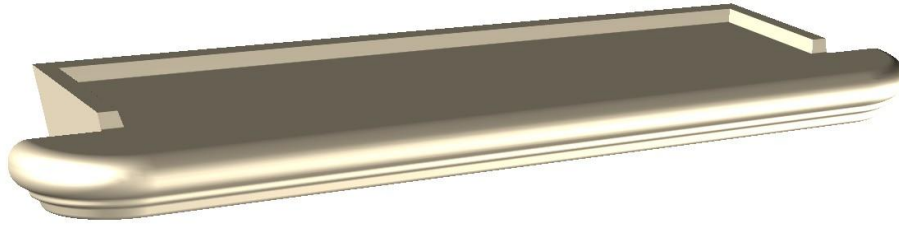

ALENTOUR

FABRICATION
FRANÇAISE

APPUI FENETRE
Gamme *Provence*

APPUI de 390 pour : Fenêtre à vantaux

Pose sur brique de 37.5 cm

(Pose conseillée avec pente 10 %).

Tolérance + ou - 3 mm.

Z. A. Rupt des Gouttes, Chemin des Fontenottes 21120 LUX FRANCE