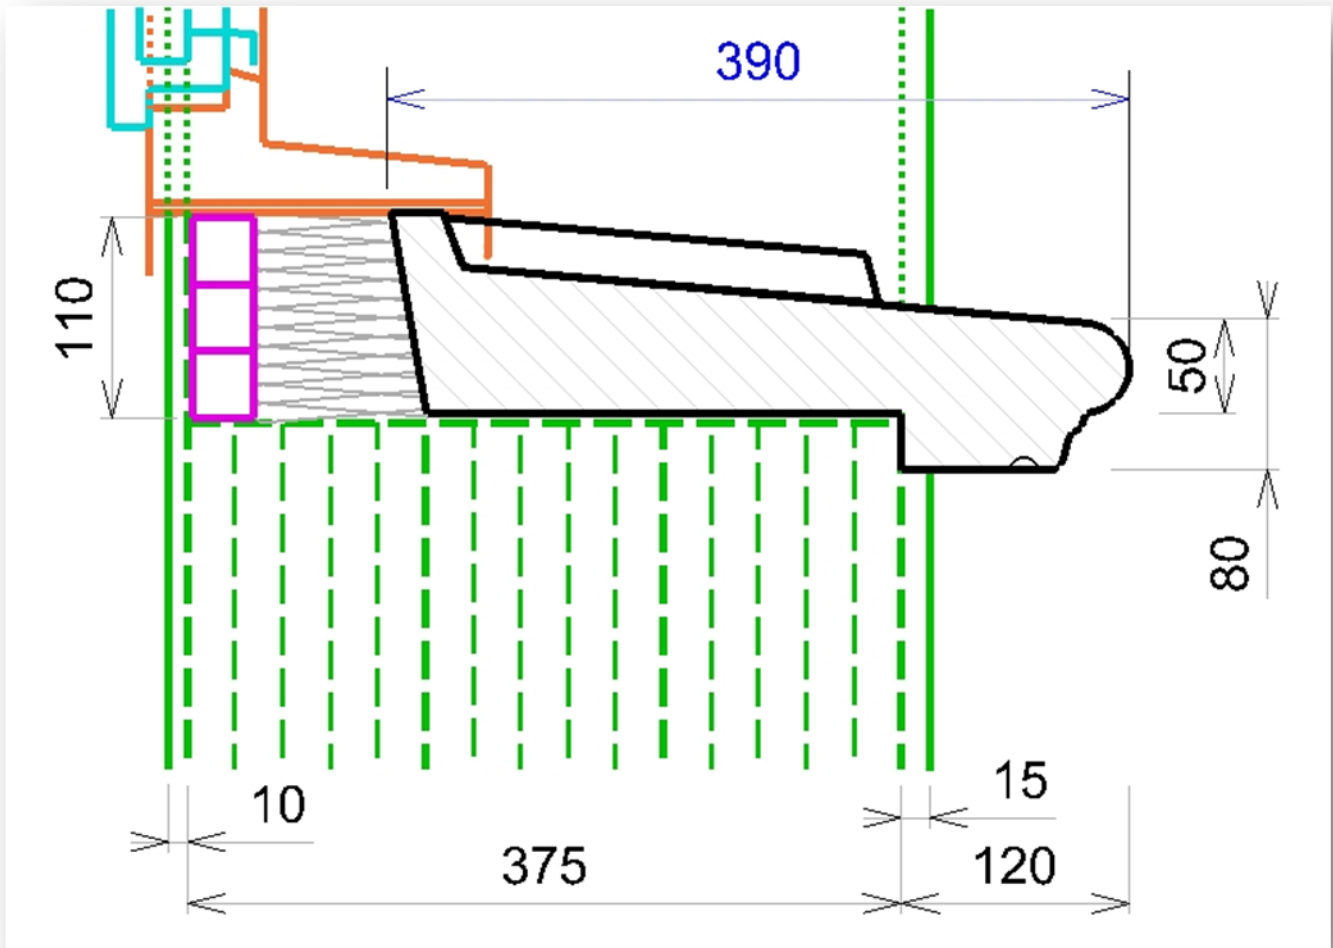

ALENTOUR

FABRICATION
FRANÇAISE

APPUI FENETRE
Gamme *Provence*

APPUI de 390 pour : Fenêtre à vantaux

Pose sur brique de 37.5 cm

(Pose conseillée avec pente 10 %).

Tolérance + ou - 3 mm.

Z. A. Rupt des Gouttes, Chemin des Fontenottes 21120 LUX FRANCE