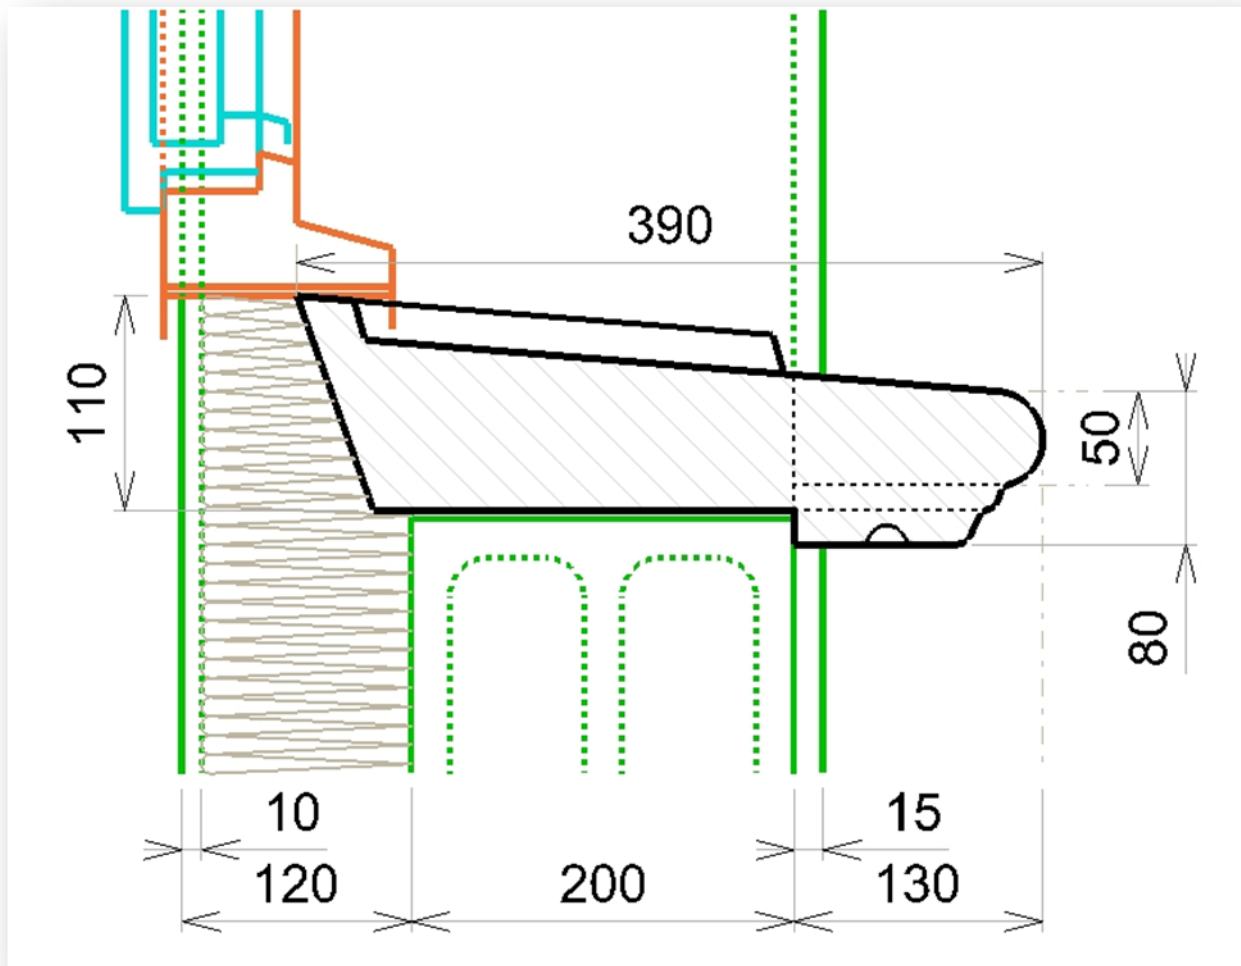

# ALENTOUR

FABRICATION  
FRANÇAISE

APPUI FENETRE  
Gamme *Provence*

APPUI de 390 pour : Fenêtre à vantaux

Pose sur agglo. de 20 cm avec isolation de 100

(Pose conseillée avec pente 10 %)

Tolérance + ou - 3 mm.