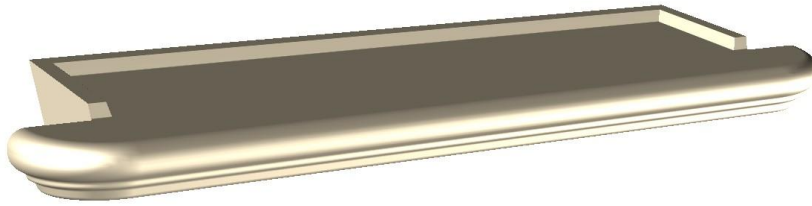

# ALENTOUR

FABRICATION  
FRANÇAISE

APPUI FENETRE  
Gamme *Provence*

APPUI de 390 pour : Fenêtre à vantaux

Pose sur agglo. de 20 cm avec isolation de 100

(Pose conseillée avec pente 10 %)

Tolérance + ou - 3 mm.