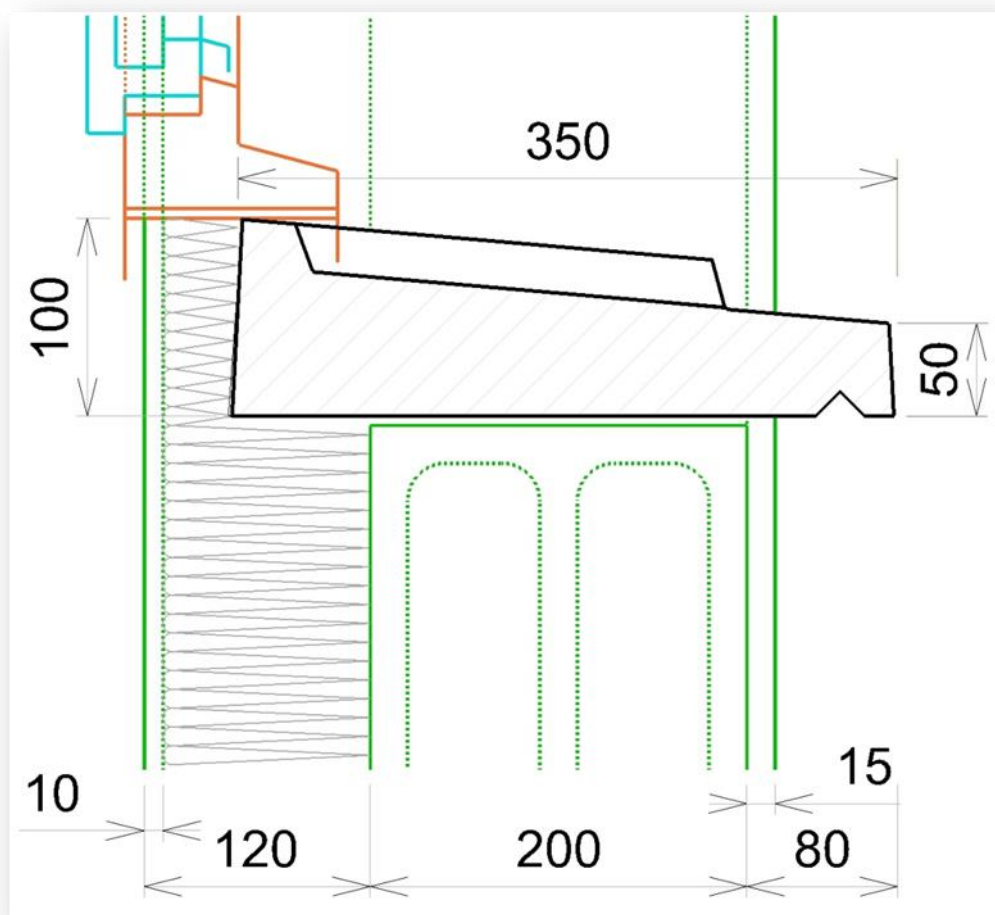

APPUI de **350** pour : Fenêtre à vantaux

POSE sur AGGLO. de 20 cm avec isolation de 100

Tolérance + ou - 3 mm.

(Conforme au règlement du DTU sous réserve d'une pose avec pente mini de 8%)