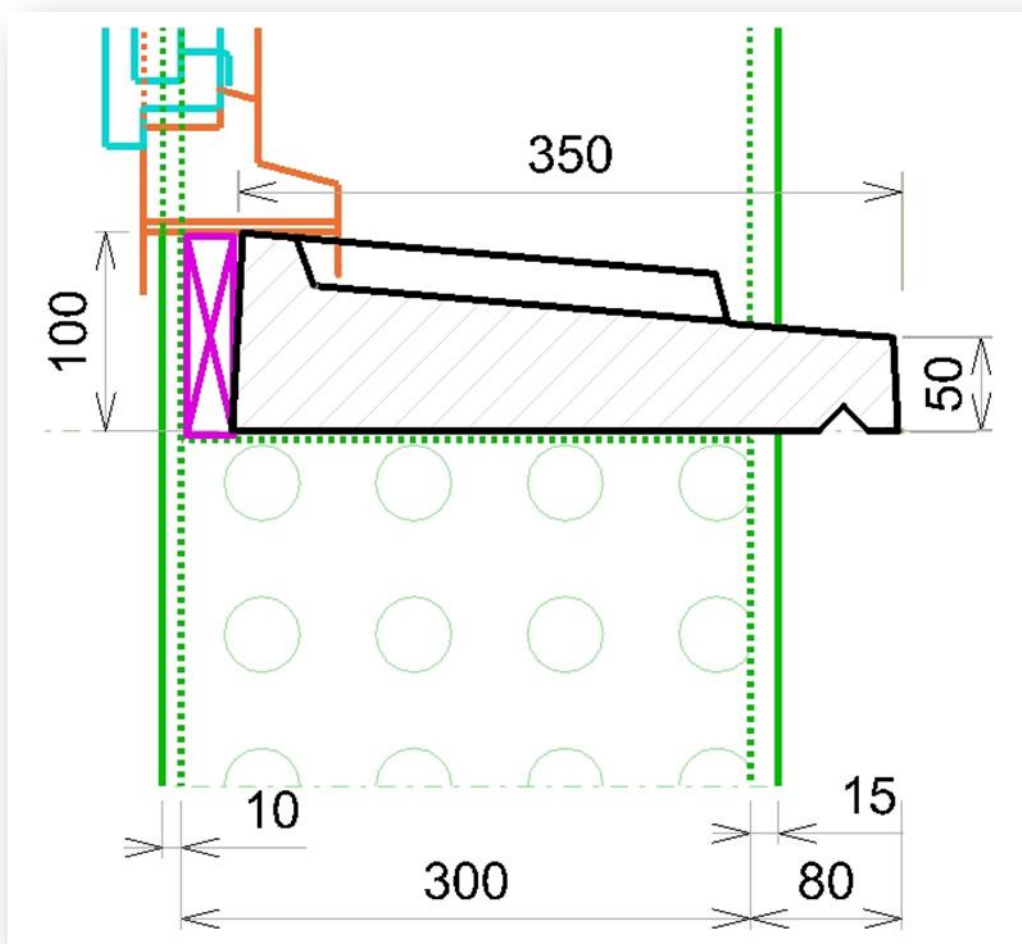

# ALENTOUR

FABRICATION  
FRANÇAISE

APPUI FENETRE  
Gamme *Tradition*

APPUI de **350** pour : Fenêtre à vantaux

**POSE sur Béton Cellulaire de 30 cm sans isolation**

Tolérance + ou - 3 mm.

(Conforme au règlement du DTU sous réserve d'une pose avec pente mini de 8%)