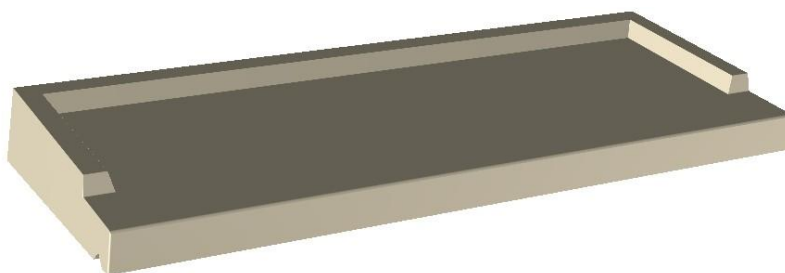

# ALENTOUR

FABRICATION  
FRANÇAISE

APPUI FENETRE  
Gamme *Tradition*

APPUI de **350** pour : Fenêtre à vantaux

**POSE sur Béton Cellulaire de 30 cm sans isolation**

Tolérance + ou - 3 mm.

(Conforme au règlement du DTU sous réserve d'une pose avec pente mini de 8%)