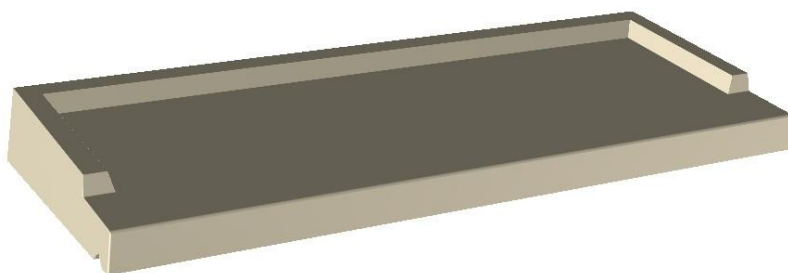

ALENTOUR

FABRICATION
FRANÇAISE

APPUI FENETRE
Gamme *Tradition*

APPUI de **350** pour : Fenêtre à vantaux

POSE sur BRIQUE monomur de 37.5 cm

Tolérance + ou - 3 mm.

(Conforme au règlement du DTU sous réserve d'une pose avec pente mini de 8%)