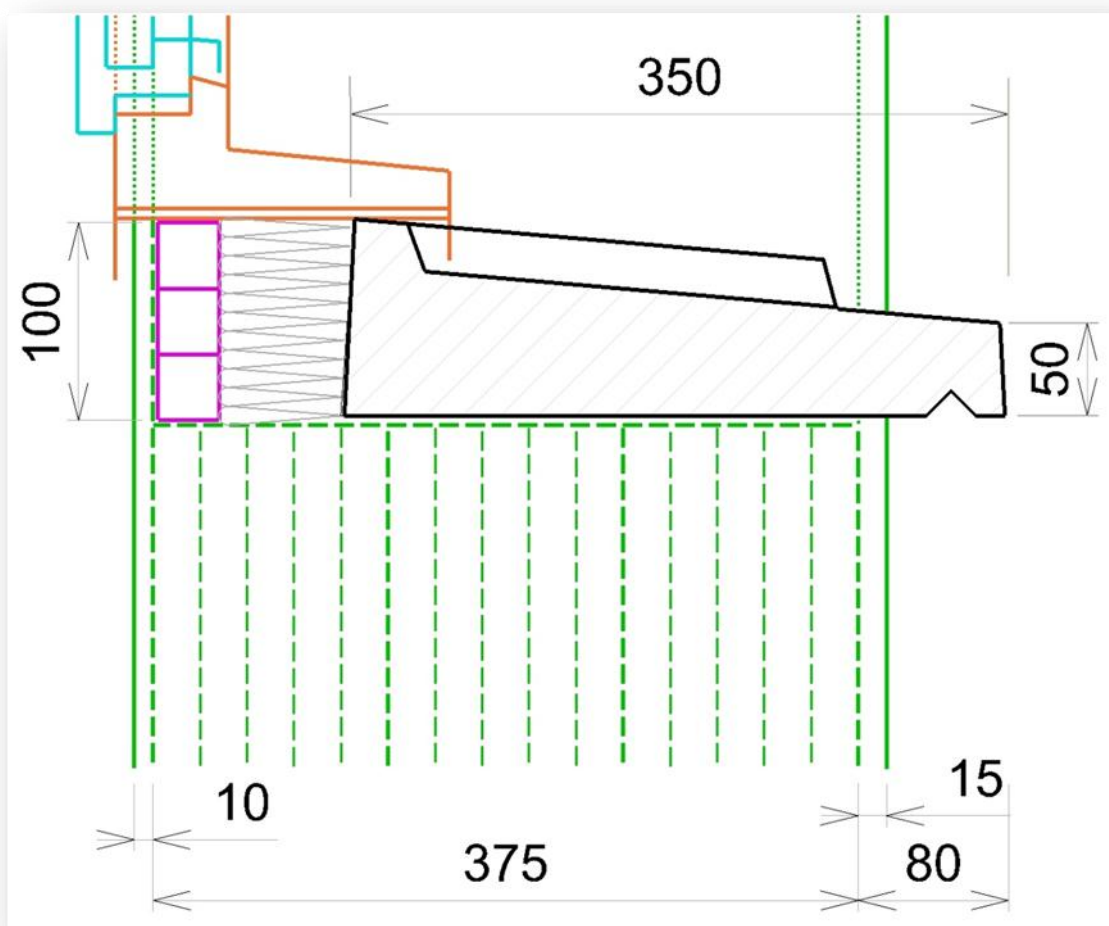

ALENTOUR

FABRICATION
FRANÇAISE

APPUI FENETRE
Gamme *Tradition*

APPUI de **350** pour : Fenêtre à vantaux

POSE sur BRIQUE monomur de 37.5 cm

Tolérance + ou - 3 mm.

(Conforme au règlement du DTU sous réserve d'une pose avec pente mini de 8%)

Trad.01-APS-A.35-040à180