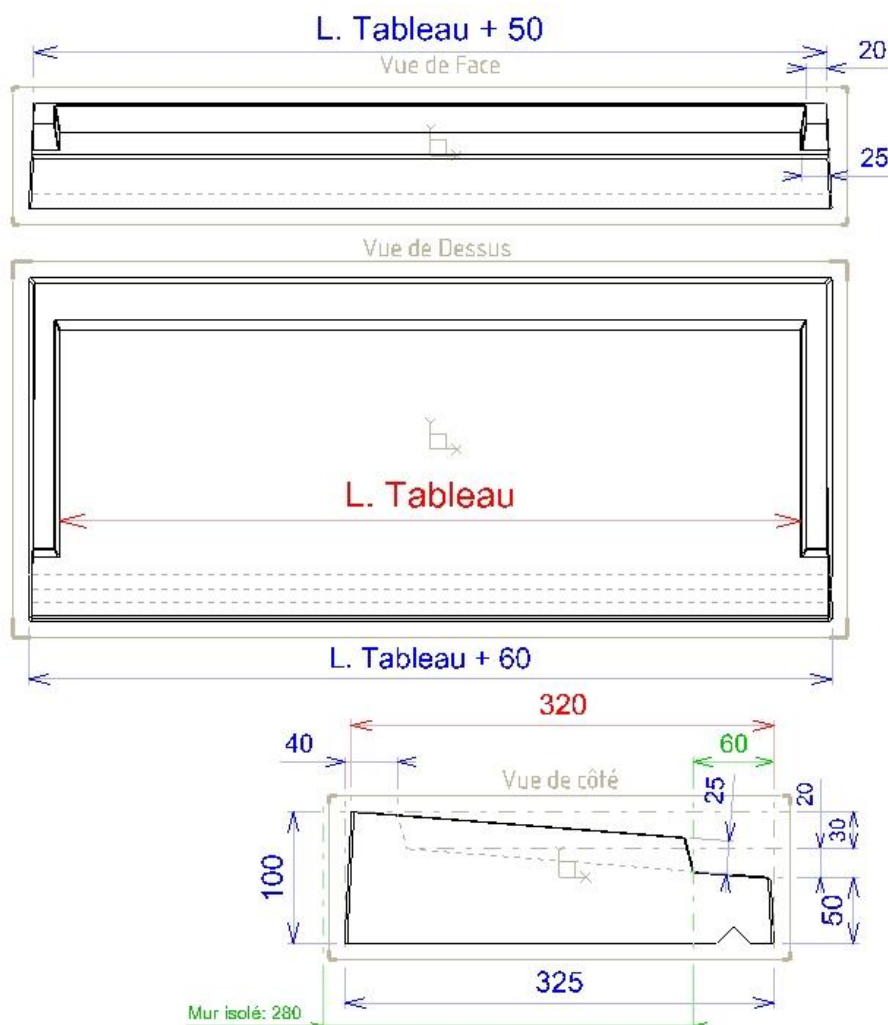

ALENTOUR

FABRICATION FRANÇAISE

APPUI FENETRE ou Seuil
BANCHE *Tradition*

APPUI «**banche**» A.S de **320** pour : Fenêtre à vantaux

APPUI de FENETRE : (en dimension Tableau) H. AR 10 cm						
Profondeur	Longueur Tableau					
20	400	600	700	800	900	
Poids (Kg) :	22	31	36	41	46	

Tolérance + ou - 3 mm. (Conforme au règlement du DTU sous réserve d'une pose avec pente mini de 8 %).

Z. A. Rupt des Gouttes, Chemin des Fontenottes 21120 LUX FRANCE
 Tél. : 00 33 (0)3 80 75 22 22 – Fax : 00 33 (0)3 80 75 22 11
 eMail : servicecommercial-alentour@orange.fr
 Site Internet : <http://pierre-alentour.fr>