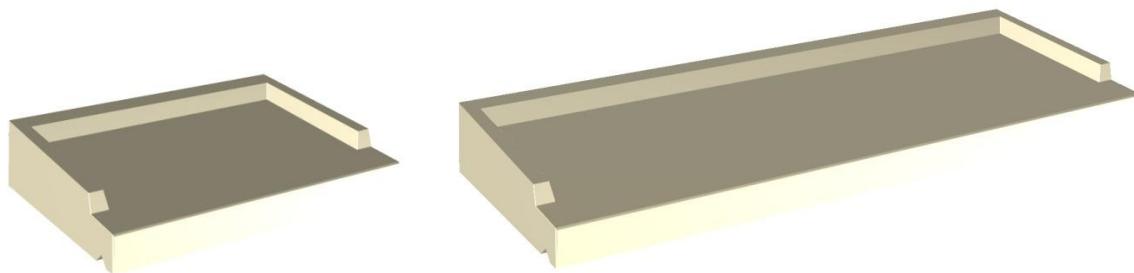

ALENTOUR

FABRICATION FRANÇAISE

APPUI FENETRE ou Seuil
BANCHE *Tradition*

APPUI «**banche**» A.S de **320** pour : Fenêtre à vantaux

APPUI de FENETRE : (en dimension Tableau) H. AR 10 cm						
Profondeur	Longueur Tableau					
20	400	600	700	800	900	
Poids (Kg) :	22	31	36	41	46	