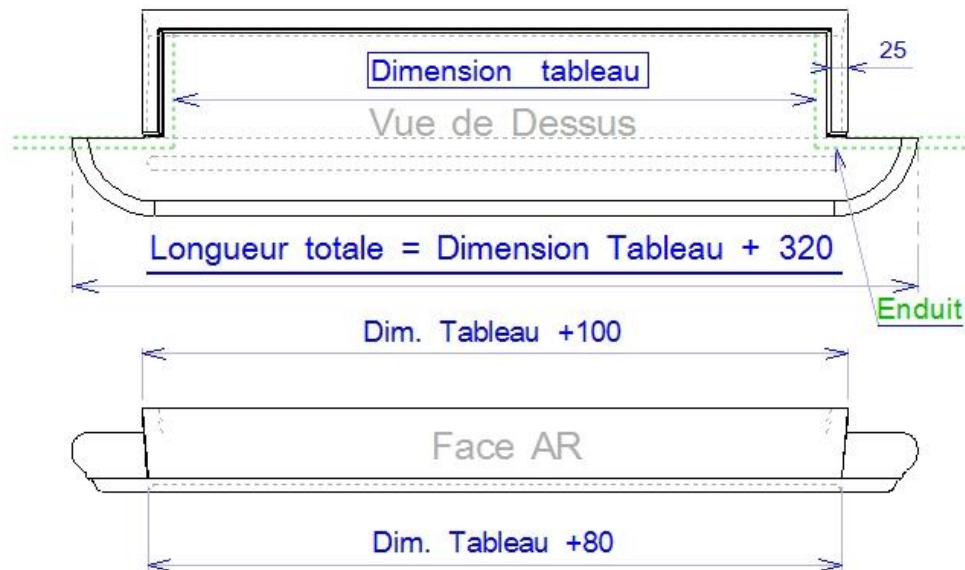

# ALENTOUR

FABRICATION FRANÇAISE

APPUI FENETRE

*Provence*

**APPUI de 320 pour : Fenêtre à vantaux**

APPUIS de FENETRE: (en dimension Tableau)						
Profondeur	Longueur Tableau					
320	600	800	1000	1200	1400	Au-delà: 2 ou 3 éléments
Poids (Kg):	40	50.5	61	71.5	82	+ 5.25 Kg pour 100 mm

(Conforme au Règlement du DTU sous réserve d'une pose avec pente 10 % mini.). Tolérance + ou - 3 mm.

Z. A. Rupt des Gouttes, Chemin des Fontenottes 21120 LUX FRANCE

Tél. : 00 33 (0)3 80 75 22 22 – Fax : 00 33 (0)3 80 75 22 11