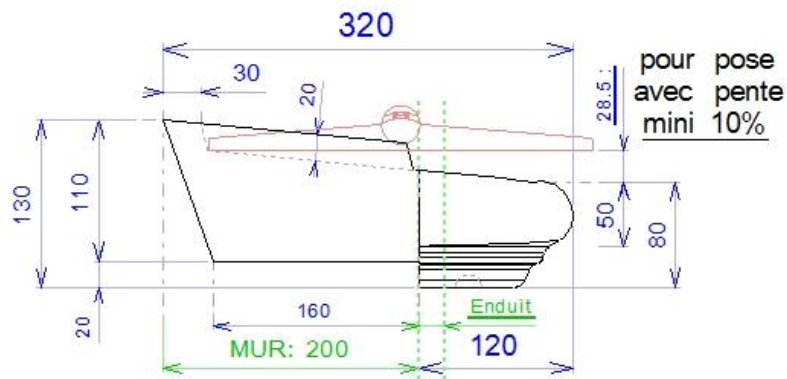

# ALENTOUR

FABRICATION FRANÇAISE

APPUI FENETRE

*Provence*

**APPUI de 320 pour : Fenêtre à vantaux**

APPUIS de FENETRE: (en dimension Tableau)						
Profondeur	Longueur Tableau					
320	600	800	1000	1200	1400	Au-delà: 2 ou 3 éléments
Poids (Kg):	40	50.5	61	71.5	82	+ 5.25 Kg pour 100 mm

(Conforme au Règlement du DTU sous réserve d'une pose avec pente 10 % mini.). Tolérance + ou - 3 mm.

Z. A. Rupt des Gouttes, Chemin des Fontenottes 21120 LUX FRANCE

Tél. : 00 33 (0)3 80 75 22 22 – Fax : 00 33 (0)3 80 75 22 11