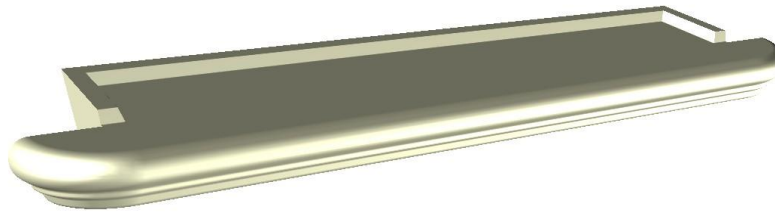

# ALENTOUR

FABRICATION FRANÇAISE

APPUI FENETRE

*Provence*

**APPUI de 320 pour : Fenêtre à vantaux**

APPUIS de FENETRE: (en dimension Tableau)						
Profondeur	Longueur Tableau					
320	600	800	1000	1200	1400	Au-delà: 2 ou 3 éléments
Poids (Kg):	40	50.5	61	71.5	82	+ 5.25 Kg pour 100 mm

(Conforme au Règlement du DTU sous réserve d'une pose avec pente 10 % mini.). Tolérance + ou - 3 mm.

Z. A. Rupt des Gouttes, Chemin des Fontenottes 21120 LUX FRANCE

Tél. : 00 33 (0)3 80 75 22 22 – Fax : 00 33 (0)3 80 75 22 11