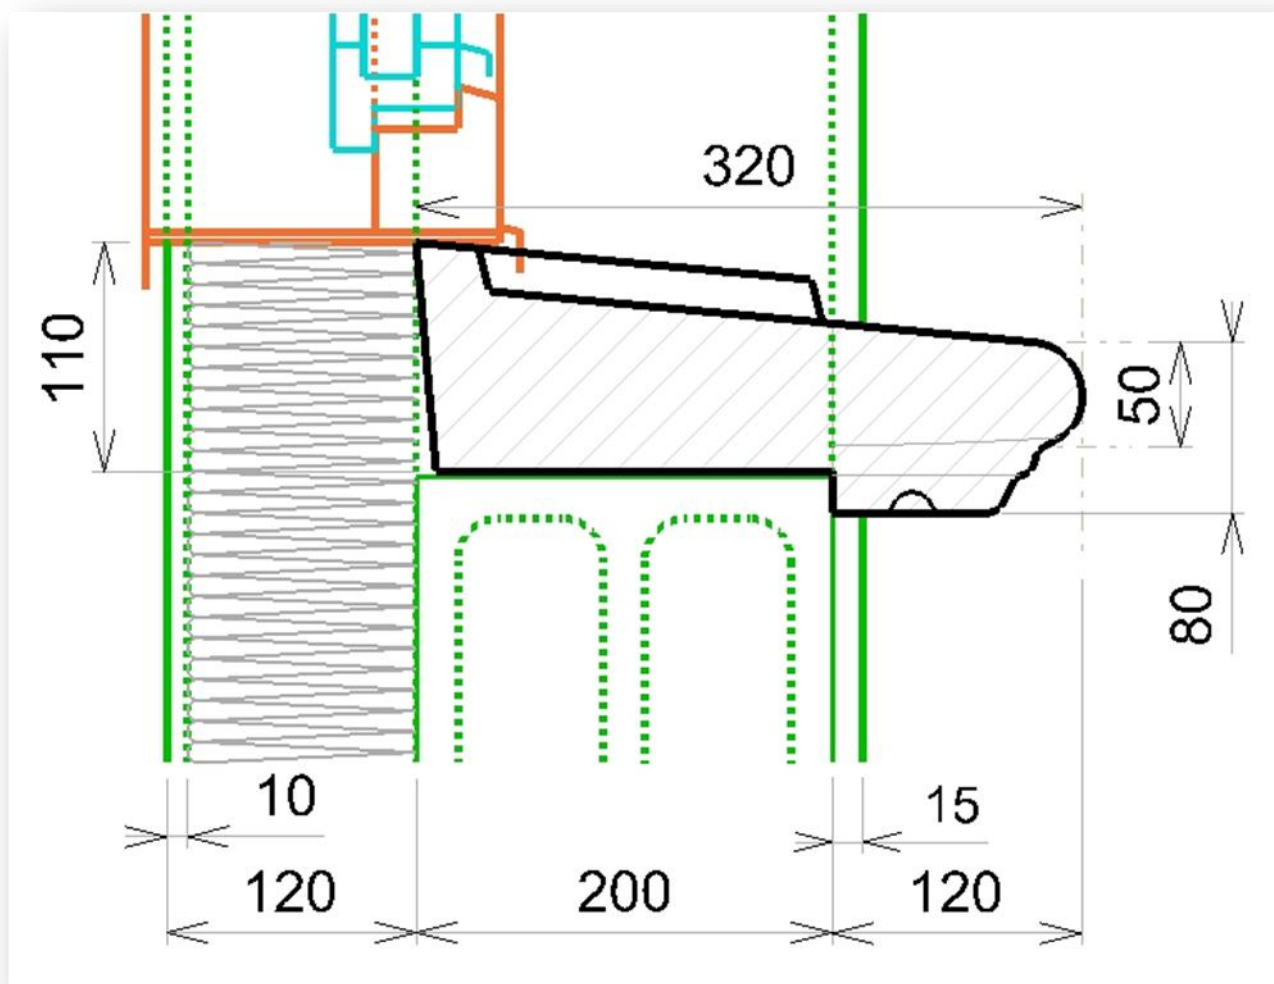

APPUI de 320 pour: Fenêtre à vantaux

Pose sur Agglo. de 20 cm avec isolation, fenêtre en «tunnel»

(Conforme au Règlement du DTU sous réserve d'une pose avec pente 10 % mini.). Tolérance + ou - 3 mm.