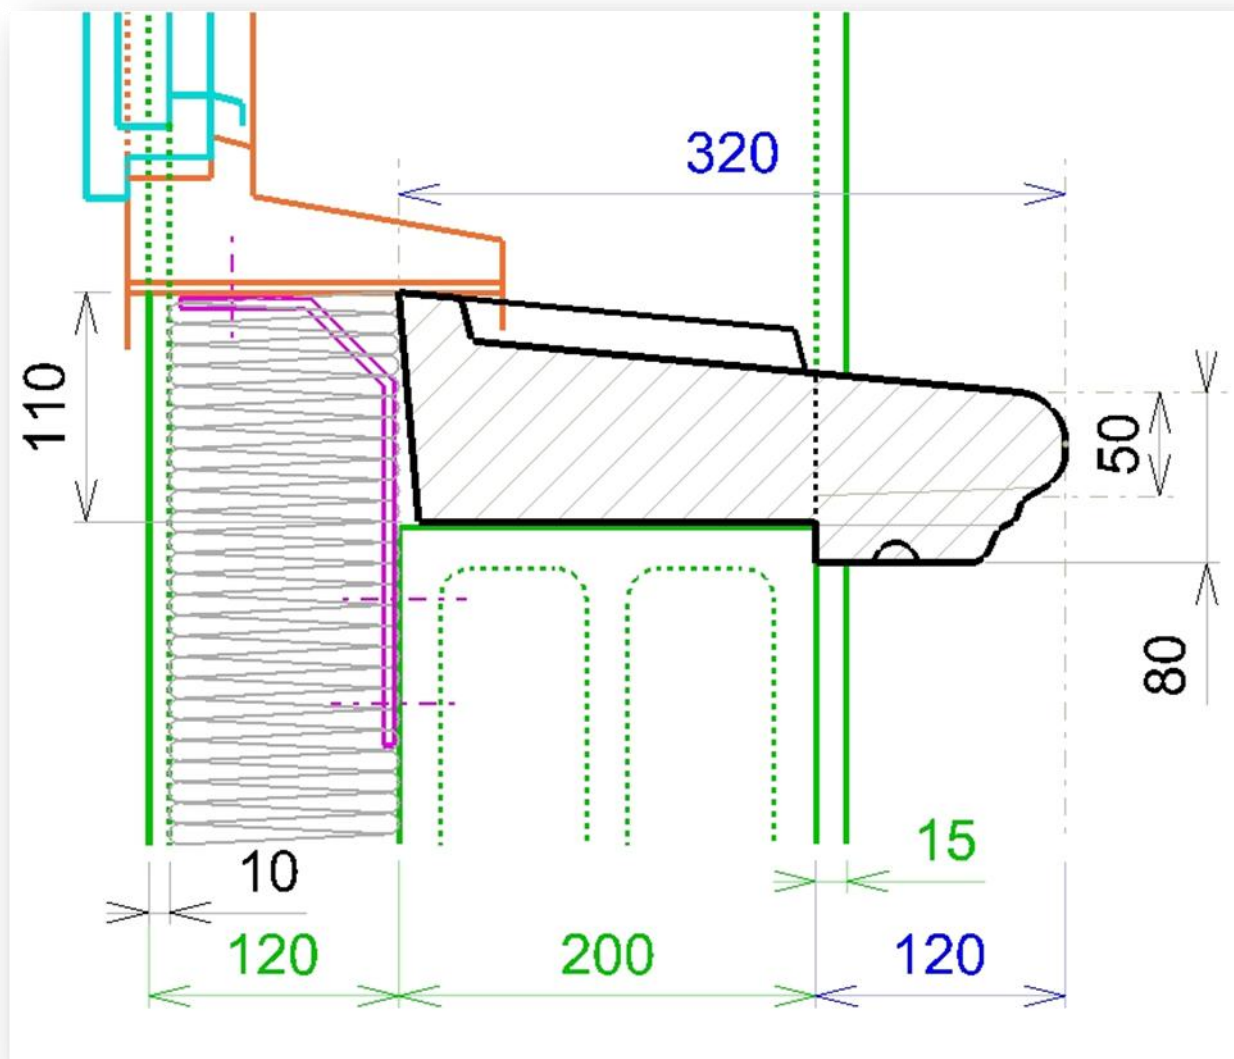

APPUI de 320 pour: Fenêtre à vantaux

Pose sur Agglo. de 20 cm avec isolation

(Conforme au Règlement du DTU sous réserve d'une pose avec pente 10 % mini.). Tolérance + ou - 3 mm.

Z. A. Rupt des Gouttes, Chemin des Fontenottes 21120 LUX FRANCE
Tél. : 00 33 (0)3 80 75 22 22 – Fax : 00 33 (0)3 80 75 22 11
eMail : servicecommercial-alentour@orange.fr
Site Internet : <http://pierre-alentour.fr>