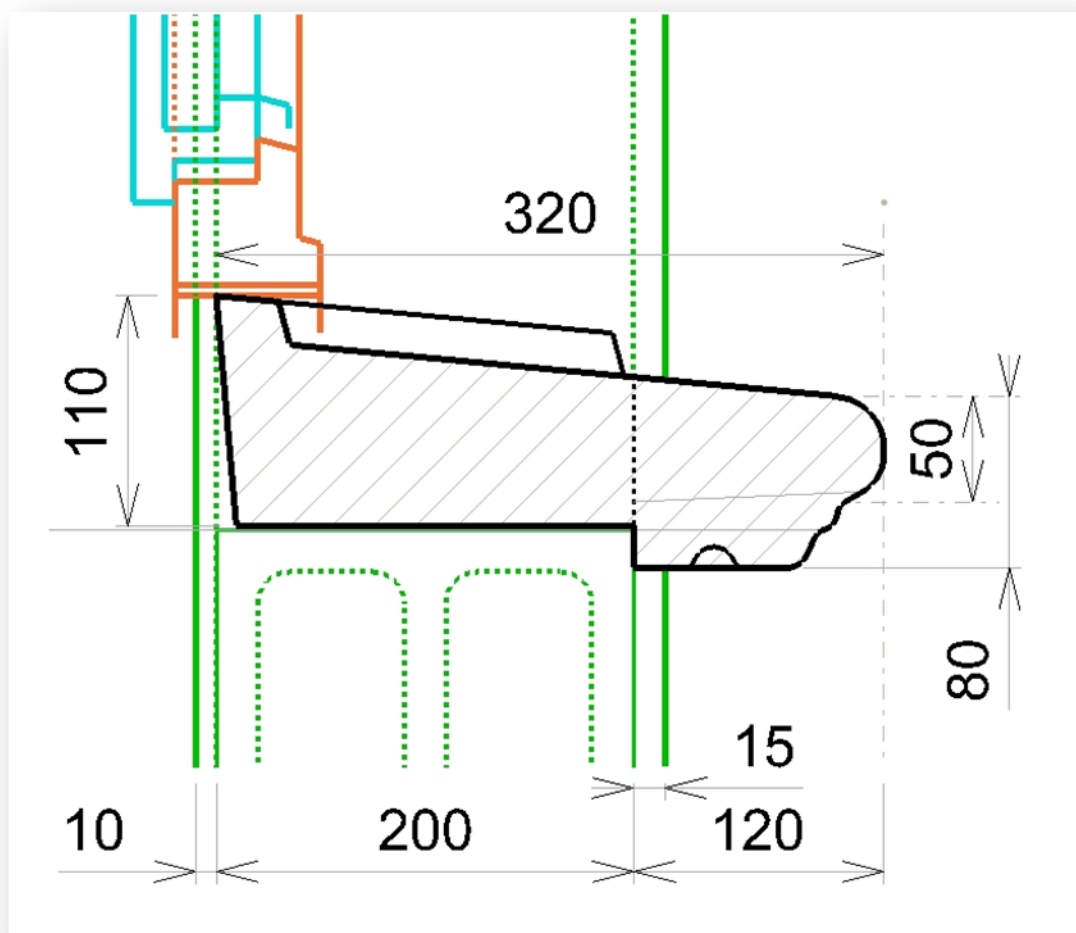

## APPUI de 320 pour: Fenêtre à vantaux

Pose sur Agglo. de 20 cm sans isolation

(Conforme au Règlement du DTU sous réserve d'une pose avec pente 10 % mini.). Tolérance + ou - 3 mm.